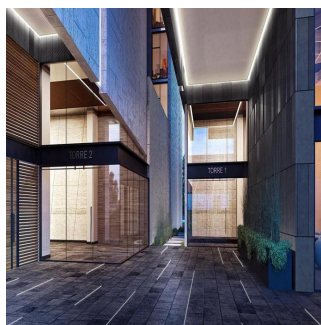

Pentkhaus

Departamento Residencial Plus En Hacienda El Ciervo

Panama, Panamá, Panamá, Mediterráneo, Hacie, 52763,

PRODAZHNAYA TSENA

$ 437500.00

qm

6 komnaty

3 spal'ni

3 vannyye komnaty

3 etazhi

3 qm Ploshchad' 3 mesta dlya zemel'nogo uchastka mashin

Tu Buen Ra?z
Tu Buen Ra?z
Ciudad de México, Mexico - Mestnoye Vremya

+52 (55)- 7316-0206

Exclusividad Gym Salón de usos multiples Ludoteca Jardín

Dostupna S: 29.08.2019

Pol: 4

Etazhi: 4

God Postroyki: 2017 Avtomobil'nyye Prostranstva: 4

God Postroyki: 2017

Tip: Ofis