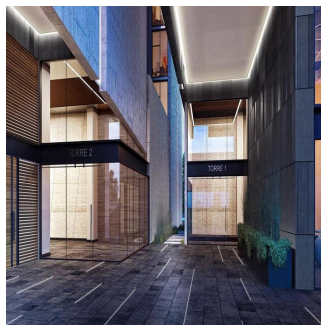

Pentkhaus

Departamento Residencial Plus En Hacienda El Ciervo

Panama, Panamá, Panamá, Mediterráneo, Hacie, 52763,

PRODAZHNAYA TSENA

USD 437500.00

qm

6 komnaty

3 spal'ni

3 vannyye komnaty

3 etazhi

3 qm Ploshchad' 3 mesta dlya zemel'nogo uchastka mashin

Tu Buen Ra?z
Tu Buen Ra?z
Ciudad de México, Mexico - Mestnoye Vremya

+52 (55)- 7316-0206

Exclusividad Gym Salón de usos multiples Ludoteca Jardín

Dostupna S: 29.08.2019

Pol: 4

Etazhi: 4

God Postroyki: 2017 Avtomobil'nyye Prostranstva: 4

God Postroyki: 2017

Tip: Ofis