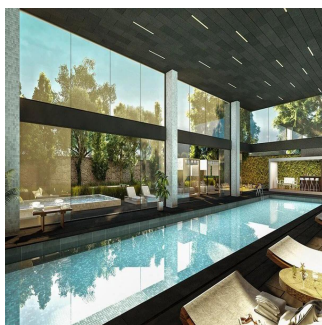

Pentkhaus

Departamento Residencial Plus En Hacienda El Ciervo

Panama, Panamá, Panamá, Mediterráneo, Hacie, 52763,

PRODAZHNAYA TSENA

$ 437500.00

qm

6 komnaty

3 spal'ni

3 vannyye komnaty

3 etazhi

3 qm Ploshchad' 3 mesta dlya zemel'nogo uchastka mashin

Tu Buen Ra?z
Tu Buen Ra?z
Ciudad de México, Mexico - Mestnoye Vremya

+52 (55)- 7316-0206

Exclusividad Gym Salón de usos multiples Ludoteca Jardín

Dostupna S: 29.08.2019

Pol: 4

Etazhi: 4

God Postroyki: 2017 Avtomobil'nyye Prostranstva: 4

God Postroyki: 2017

Tip: Ofis