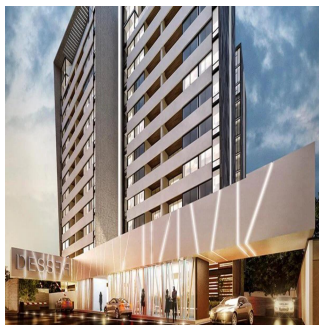

Pentkhaus

Departamento Residencial Plus En Hacienda El Ciervo

Panama, Panamá, Panamá, Mediterráneo, Hacie, 52763,

PRODAZHNAYA TSENA

USD 437500.00

qm

6 komnaty

3 spal'ni

3 vannyye komnaty

3 etazhi

3 qm Ploshchad' 3 mesta dlya zemel'nogo uchastka mashin

Tu Buen Ra?z
 Tu Buen Ra?z
 Ciudad de México, Mexico - Mestnoye Vremya

+52 (55)- 7316-0206

Exclusividad Gym Salón de usos multiples Ludoteca Jardín