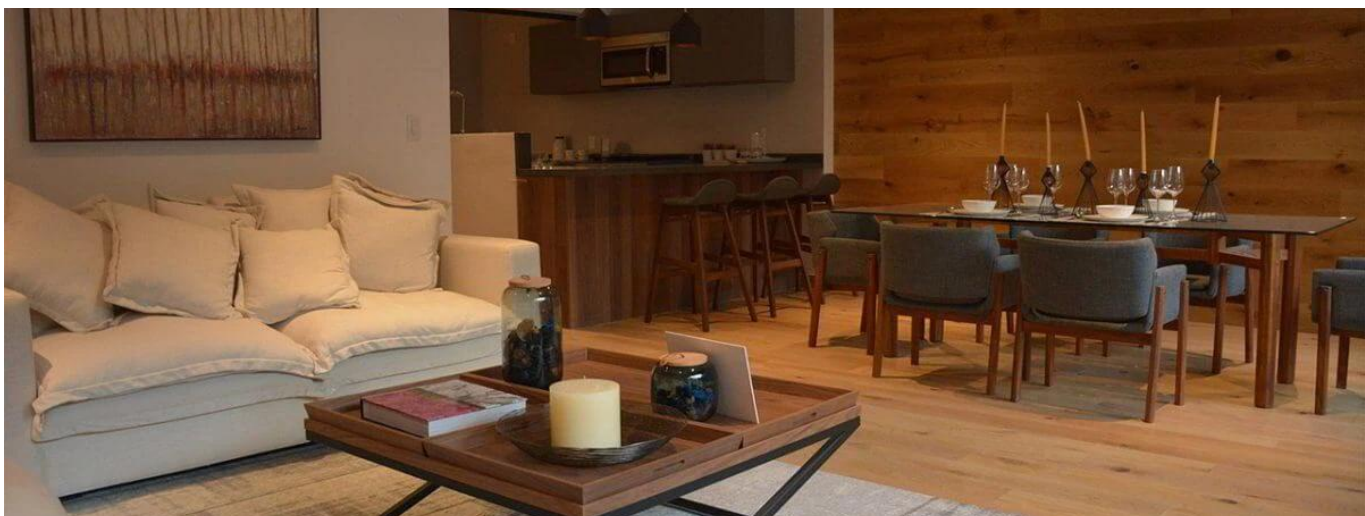

0 vannyye komnaty

0 etazhi

0 qm Ploshchad' 0 mesta dlya zemel'nogo uchastka mashin

Tu Buen Ra?z
 Tu Buen Ra?z
 Ciudad de México, Mexico - Mestnoye Vremya

+52 (55)- 7316-0206

Gracias a su ubicación y equipamiento urbano, la colonia Polanco es la idónea para invertir en una propiedad, pues su plusvalía siempre va al alza. Es un edificio que representa el lujo y el confort ciudadano. Los amplios departamentos cuentan con ventanales que te permiten disfrutar la vista de una de las zonas más hermosas de México.