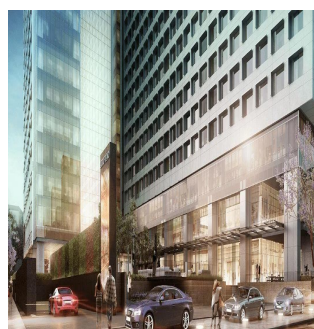

## Departamento En Av Ejercito Nacional

Panama, Panamá, Panamá, Av Ejército Nacional, , ,

PRODAZHNAYA TSENA

**USD 430900.00**

 100 qm

 5 komnaty

 3 spal'ni

 2 vannyye komnaty

 2 etazhi

 2 qm Ploshchad'  2 mesta dlya zemel'nogo uchastka mashin

**Jcm Bienes Ra?ces**

Jcm Bienes Ra?ces

Naucalpan de Juárez, Mexico - Mestnoye Vremya

+52 55 8421 5859

DEPARTAMENTO  
100.00m

Departamento nuevo en excelente ubicación. Consta de sala comedor, cocina, 3 recámaras, 2.5 baños, 2 estacionamientos. El Proyecto de Usos Mixtos cuenta con : 350 Departamentos, Sky Lobby 3er. Piso con Gym, Club Room para Adultos, Salón de Niños, Salón de Usos Múltiples, Sky Lounge, Centro Comercial, elevador y oficinas. Av. Principales: Av. Ejército Nacional, Av. Río San Joaquín, Av. Homero, Av. Isaac Newton. Entrega inmediata.