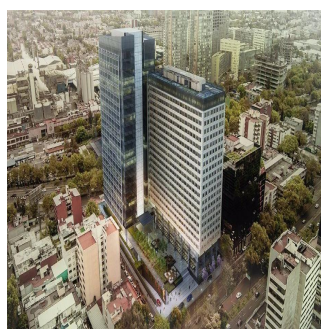

Pentkhaus

## Departamento En Av Ejercito Nacional

Panama, Panamá, Panamá, Av Ejército Nacional, , ,

PRODAZHNAYA TSENA

**USD 430900.00**

 100 qm

 5 komnaty

 3 spal'ni

 2 vannyye komnaty

 2 etazhi

 2 qm Ploshchad'  2 mesta dlya zemel'nogo uchastka mashin

**Jcm Bienes Ra?ces**

Jcm Bienes Ra?ces

Naucalpan de Juárez, Mexico - Mestnoye Vremya

+52 55 8421 5859

DEPARTAMENTO  
100.00m

Departamento nuevo en excelente ubicación. Consta de sala comedor, cocina, 3 recámaras, 2.5 baños, 2 estacionamientos. El Proyecto de Usos Mixtos cuenta con : 350 Departamentos, Sky Lobby 3er. Piso con Gym, Club Room para Adultos, Salón de Niños, Salón de Usos Múltiples, Sky Lounge, Centro Comercial, elevador y oficinas. Av. Principales: Av. Ejército Nacional, Av. Río San Joaquín, Av. Homero, Av. Isaac Newton. Entrega inmediata.