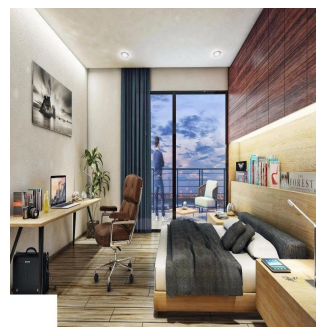

Pentkhaus

Departamento En Venta En Rio Poo Cuauht?moc Cdmx

Panama, Panama, Panama , , , ,

PRODAZHNAYA TSENA

\$ 453500.00

 93 qm

 4 komnaty

 2 spal'ni

 2 vannyye komnaty

 2 etazhi

 2 qm Ploshchad'  2 mesta dlya zemel'nogo uchastka mashin

Jcm Bienes Ra?ces

Jcm Bienes Ra?ces

Naucalpan de Juárez, Mexico - Mestnoye Vremya

+52 55 8421 5859

Es un proyecto que consta de 6 departamentos y 2 penthouse que van desde los 135.28 m2 hasta los 181.74 m2 desarrollados en 4 niveles. Precios desde US\$453,422.06 los US\$550,790.95 -Los departamentos cuentan con: Recamara principal con vestidor y baño completo, 1 recamara secundaria con closet de guardado, baño completo, estancia- comedor, cocina y área de lavado. -Los Penthouse cuentan con: Recámara principal con vestidor y baño completo, recamara secundaria con closet de guardado, baño completo, opcion a tercer recámara, family room, estancia- comedor, cocina, 1/2 baño, area de servicio y terraza. Fecha de entrega: Agosto 2019 más 3 meses de prórroga. 2 Roof Garden privados de 87 m2 y 122 m2. Tiene estacionamiento en un semisótano con capacidad total de 12 autos. Cerca del Ángel de la Independencia y Plaza de las Estrellas.