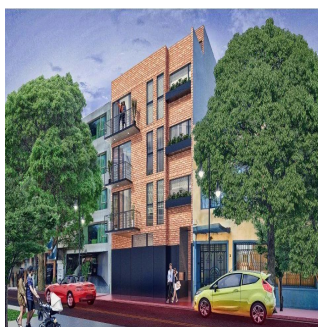

Pentkhaus

Departamento En Venta En Rio Poo Cuauht?moc Cdmx

Panama, Panama, Panama , , , ,

PRODAZHNAYA TSENA

\$ 453500.00

 93 qm

 4 komnaty

 2 spal'ni

 2 vannyye komnaty

 2 etazhi

 2 qm Ploshchad'  2 mesta dlya zemel'nogo uchastka mashin

Jcm Bienes Ra?ces

Jcm Bienes Ra?ces

Naucalpan de Juárez, Mexico - Mestnoye Vremya

+52 55 8421 5859

Es un proyecto que consta de 6 departamentos y 2 penthouse que van desde los 135.28 m2 hasta los 181.74 m2 desarrollados en 4 niveles. Precios desde US\$453,422.06 los US\$550,790.95 -Los departamentos cuentan con: Recamara principal con vestidor y baño completo, 1 recamara secundaria con closet de guardado, baño completo, estancia- comedor, cocina y área de lavado. -Los Penthouse cuentan con: Recámara principal con vestidor y baño completo, recamara secundaria con closet de guardado, baño completo, opcion a tercer recámara, family room, estancia- comedor, cocina, 1/2 baño, area de servicio y terraza. Fecha de entrega: Agosto 2019 más 3 meses de prórroga. 2 Roof Garden privados de 87 m2 y 122 m2. Tiene estacionamiento en un semisótano con capacidad total de 12 autos. Cerca del Ángel de la Independencia y Plaza de las Estrellas.