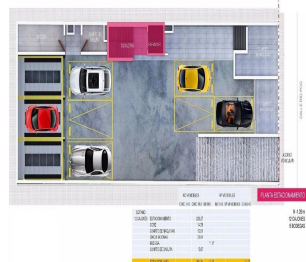

 2 vannyye komnaty

 2 etazhi

 2 qm Ploshchad'  2 mesta dlya zemel'nogo uchastka mashin

Jcm Bienes Ra?ces

Jcm Bienes Ra?ces

Naucalpan de Juárez, Mexico - Mestnoye Vremya

+52 55 8421 5859

Es un proyecto que consta de 6 departamentos y 2 penthouse que van desde los 135.28 m2 hasta los 181.74 m2 desarrollados en 4 niveles. Precios desde US\$453,422.06 los US\$550,790.95 -Los departamentos cuentan con: Recamara principal con vestidor y baño completo, 1 recamara secundaria con closet de guardado, baño completo, estancia- comedor, cocina y área de lavado. -Los Penthouse cuentan con: Recámara principal con vestidor y baño completo, recamara secundaria con closet de guardado, baño completo, opcion a tercer recámara, family room, estancia- comedor, cocina, 1/2 baño, area de servicio y terraza. Fecha de entrega: Agosto 2019 más 3 meses de prórroga. 2 Roof Garden privados de 87 m2 y 122 m2. Tiene estacionamiento en un semisótano con capacidad total de 12 autos. Cerca del Ángel de la Independencia y Plaza de las Estrellas.