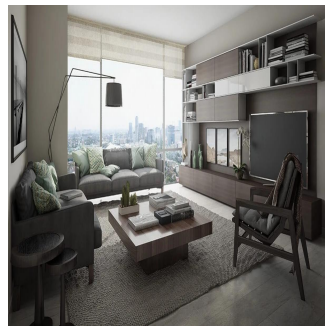

Pentkhaus

Departamentos En El Mejor Cuadrante De La Cdmx

Panama, Panama, Panamá, , , 11529,

PRODAZHNAYA TSENA

$ 483800.00

🏠 124 qm

🏠 5 komnaty

🚗 3 spal'ni

🚿 2 vannyye komnaty

🏠 2 etazhi

📐 2 qm Ploshchad' 📄 2 mesta dlya zemel'nogo uchastka mashin

Jcm Bienes Ra?ces

Jcm Bienes Ra?ces

Naucalpan de Juárez, Mexico - Mestnoye Vremya

☎ +52 55 8421 5859