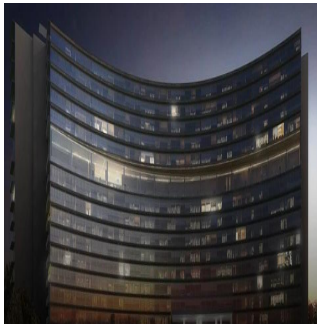

Pentkhaus

## Departamentos En Zona Exclusiva En Guadalajara

Panama, Panama, Panama, , , 44670,

PRODAZHNAYA TSENA

**\$ 564700.00**

🏠 258 qm

🏠 9 komnaty

🚗 4 spal'ni

🚿 5 vannyye komnaty

🏠 5 etazhi

📐 5 qm Ploshchad' 📐 5 mesta dlya zemel'nogo uchastka mashin

**Jcm Bienes Ra?ces**

Jcm Bienes Ra?ces

Naucalpan de Juárez, Mexico - Mestnoye Vremya

**+52 55 8421 5859**

Nuevo departamento amplio en Prados Providencia. De 258 m2, cuenta con sala comedor, cocina, 4 recámaras, 5.5 baños y 2 estacionamientos. Departamentos con excelentes acabados de 4 recámaras, 5.5 baños, Family Room, Cocina Equipada, Cuarto de Servicio, con 2 Cajones de Estacionamiento Lobby de Acceso, 4 Sótanos de Estacionamientos, Caseta de Vigilancia. Amenidades ubicadas en el piso 11 de la Torre: Salón de Eventos, Gimnasio equipado, Alberca Techada, Terraza Panorámica, Salas Lounge, Kids Club, Baños con Regaderas, Vestidores. Desarrollo de Usos Mixtos ( Habitacional - Oficinas y/o Comercial ) en 3 Fases con un total de 320 Departamentos.