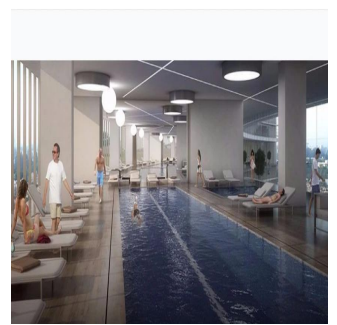

🏠 5 etazhi

📐 5 qm Ploshchad' 📐 5 mesta dlya zemel'nogo uchastka mashin

**Jcm Bienes Ra?ces**

Jcm Bienes Ra?ces

Naucalpan de Juárez, Mexico - Mestnoye Vremya

**+52 55 8421 5859**

Nuevo departamento amplio en Prados Providencia. De 258 m2, cuenta con sala comedor, cocina, 4 recámaras, 5.5 baños y 2 estacionamientos. Departamentos con excelentes acabados de 4 recámaras, 5.5 baños, Family Room, Cocina Equipada, Cuarto de Servicio, con 2 Cajones de Estacionamiento Lobby de Acceso, 4 Sótanos de Estacionamientos, Caseta de Vigilancia. Amenidades ubicadas en el piso 11 de la Torre: Salón de Eventos, Gimnasio equipado, Alberca Techada, Terraza Panorámica, Salas Lounge, Kids Club, Baños con Regaderas, Vestidores. Desarrollo de Usos Mixtos ( Habitacional - Oficinas y/o Comercial ) en 3 Fases con un total de 320 Departamentos.