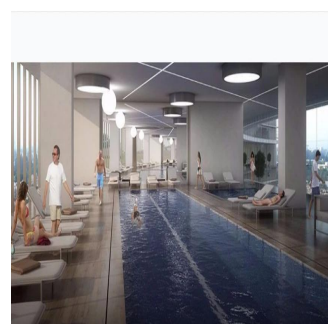

 5 vannyye komnaty

 5 etazhi

 5 qm Ploshchad'  5 mesta dlya zemel'nogo uchastka mashin

Jcm Bienes Ra?ces

Jcm Bienes Ra?ces

Naucalpan de Juárez, Mexico - Mestnoye Vremya

+52 55 8421 5859

Nuevo departamento amplio en Prados Providencia. De 258 m2, cuenta con sala comedor, cocina, 4 recámaras, 5.5 baños y 2 estacionamientos. Departamentos con excelentes acabados de 4 recámaras, 5.5 baños, Family Room, Cocina Equipada, Cuarto de Servicio, con 2 Cajones de Estacionamiento Lobby de Acceso, 4 Sótanos de Estacionamientos, Caseta de Vigilancia. Amenidades ubicadas en el piso 11 de la Torre: Salón de Eventos, Gimnasio equipado, Alberca Techada, Terraza Panorámica, Salas Lounge, Kids Club, Baños con Regaderas, Vestidores. Desarrollo de Usos Mixtos (Habitacional - Oficinas y/o Comercial) en 3 Fases con un total de 320 Departamentos.