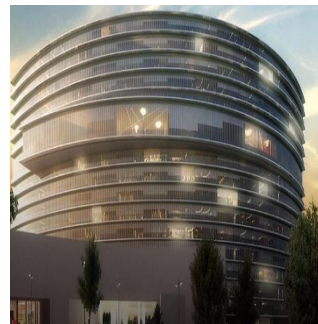

Pentkhaus

Departamentos En Zona Exclusiva En Guadalajara

Panama, Panama, Panama, , , 44670,

PRODAZHNAYA TSENA

USD 564700.00

 258 qm

 9 komnaty

 4 spal'ni

 5 vannyye komnaty

 5 etazhi

 5 qm Ploshchad'  5 mesta dlya zemel'nogo uchastka mashin

Jcm Bienes Ra?ces

Jcm Bienes Ra?ces

Naucalpan de Juárez, Mexico - Mestnoye Vremya

+52 55 8421 5859

Nuevo departamento amplio en Prados Providencia. De 258 m2, cuenta con sala comedor, cocina, 4 recámaras, 5.5 baños y 2 estacionamientos. Departamentos con excelentes acabados de 4 recámaras, 5.5 baños, Family Room, Cocina Equipada, Cuarto de Servicio, con 2 Cajones de Estacionamiento Lobby de Acceso, 4 Sótanos de Estacionamientos, Caseta de Vigilancia. Amenidades ubicadas en el piso 11 de la Torre: Salón de Eventos, Gimnasio equipado, Alberca Techada, Terraza Panorámica, Salas Lounge, Kids Club, Baños con Regaderas, Vestidores. Desarrollo de Usos Mixtos (Habitacional - Oficinas y/o Comercial) en 3 Fases con un total de 320 Departamentos.