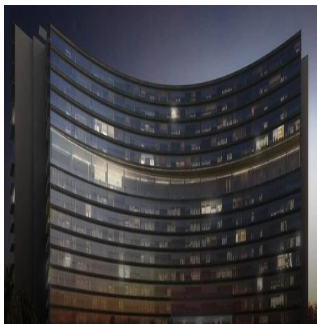

Pentkhaus

Departamentos En Zona Exclusiva En Guadalajara

Panama, Panama, Panama, , , 44670,

PRODAZHNAYA TSENA

USD 564700.00

 258 qm

 9 komnaty

 4 spal'ni

 5 vannyye komnaty

 5 etazhi

 5 qm Ploshchad'  5 mesta dlya zemel'nogo uchastka mashin

Jcm Bienes Ra?ces

Jcm Bienes Ra?ces

Naucalpan de Juárez, Mexico - Mestnoye Vremya

+52 55 8421 5859

Nuevo departamento amplio en Prados Providencia. De 258 m2, cuenta con sala comedor, cocina, 4 recámaras, 5.5 baños y 2 estacionamientos. Departamentos con excelentes acabados de 4 recámaras, 5.5 baños, Family Room, Cocina Equipada, Cuarto de Servicio, con 2 Cajones de Estacionamiento Lobby de Acceso, 4 Sótanos de Estacionamientos, Caseta de Vigilancia. Amenidades ubicadas en el piso 11 de la Torre: Salón de Eventos, Gimnasio equipado, Alberca Techada, Terraza Panorámica, Salas Lounge, Kids Club, Baños con Regaderas, Vestidores. Desarrollo de Usos Mixtos (Habitacional - Oficinas y/o Comercial) en 3 Fases con un total de 320 Departamentos.