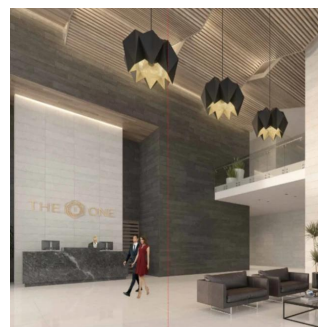

Pentkhaus

Penthouse En Bosque Real Country Club Huixquilucan

Panama, Panama, Panamá, Av. Camino Nuevo a Huixquilucan, , ,

PRODAZHNAYA TSENA

USD 2220400.00

 280 qm

 6 komnaty

 3 spal'ni

 3 vannyye
komnaty

 3 etazhi

 3 qm Ploshchad'  3 mesta dlya
zemel'nogo uchastka mashin

Jcm Bienes Ra?ces

Jcm Bienes Ra?ces

Naucalpan de Juárez, Mexico - Mestnoye Vremya

+52 55 8421 5859

The One Bosque Real Penthouse de 280 m2 Cuenta con recibidor, sala comedor, cocina integral, 3 recámaras con baño, medio baños para visitas, independiente; la principal con vestidor, cuarto de servicio con baño independiente, closet de blancos, terraza y 4 estacionamientos. Motor Lobby, control de ingreso, rampa vehicular, espejo de agua, andén, Estar, Vestíbulo de elevadores, elevadores, escaleras de emergencia, elevador de servicio, servicio, ste, cuarto eléctrico, correo, administración, business center, gimnasio, kids club, juegos infantiles, WC, salón de eventos, Terraza, cocina y jardín. Ubicado a sólo 2 minutos de Interlomas, a 7 minutos de Bosques de las Lomas, a 12 minutos de Santa Fe y a 15 minutos del Toreo.