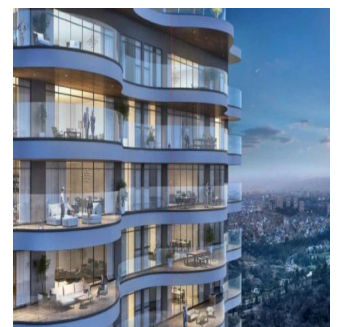

Pentkhaus

Penthouse En Bosque Real Country Club Huixquilucan

Panama, Panama, Panamá, Av. Camino Nuevo a Huixquilucan, , ,

PRODAZHNAYA TSENA

USD 2220400.00

 280 qm

 6 komnaty

 3 spal'ni

 3 vannyye
komnaty

 3 etazhi

 3 qm Ploshchad'  3 mesta dlya
zemel'nogo uchastka mashin

Jcm Bienes Ra?ces

Jcm Bienes Ra?ces

Naucalpan de Juárez, Mexico - Mestnoye Vremya

+52 55 8421 5859

The One Bosque Real Penthouse de 280 m2 Cuenta con recibidor, sala comedor, cocina integral, 3 recámaras con baño, medio baños para visitas, independiente; la principal con vestidor, cuarto de servicio con baño independiente, closet de blancos, terraza y 4 estacionamientos. Motor Lobby, control de ingreso, rampa vehicular, espejo de agua, andén, Estar, Vestíbulo de elevadores, elevadores, escaleras de emergencia, elevador de servicio, servicio, ste, cuarto eléctrico, correo, administración, business center, gimnasio, kids club, juegos infantiles, WC, salón de eventos, Terraza, cocina y jardín. Ubicado a sólo 2 minutos de Interlomas, a 7 minutos de Bosques de las Lomas, a 12 minutos de Santa Fe y a 15 minutos del Toreo.