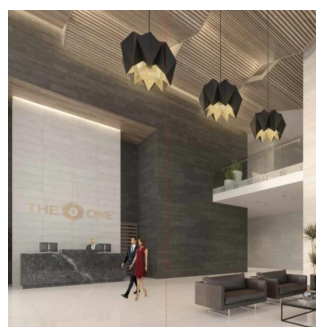

Pentkhaus

Penthouse En Bosque Real Country Club Huixquilucan

Panama, Panama, Panamá, Av. Camino Nuevo a Huixquilucan, , ,

PRODAZHNAYA TSENA

$ 2220400.00

280 qm

6 komnaty

3 spal'ni

3 vannyye
komnaty

3 etazhi

3 qm Ploshchad' 3 mesta dlya
zemel'nogo uchastka mashin

Jcm Bienes Ra?ces

Jcm Bienes Ra?ces

Naucalpan de Juárez, Mexico - Mestnoye Vremya

+52 55 8421 5859

The One Bosque Real Penthouse de 280 m2 Cuenta con recibidor, sala comedor, cocina integral, 3 recámaras con baño, medio baños para visitas, independiente; la principal con vestidor, cuarto de servicio con baño independiente, closet de blancos, terraza y 4 estacionamientos. Motor Lobby, control de ingreso, rampa vehicular, espejo de agua, andén, Estar, Vestíbulo de elevadores, elevadores, escaleras de emergencia, elevador de servicio, servicio, ste, cuarto eléctrico, correo, administración, business center, gimnasio, kids club, juegos infantiles, WC, salón de eventos, Terraza, cocina y jardín. Ubicado a sólo 2 minutos de Interlomas, a 7 minutos de Bosques de las Lomas, a 12 minutos de Santa Fe y a 15 minutos del Toreo.

Dostupna S: 29.08.2019

Pol: 4

Etazhi: 4

God Postroyki: 2017 Avtomobil'nyye

God Postroyki: 2017

Tip: Ofis