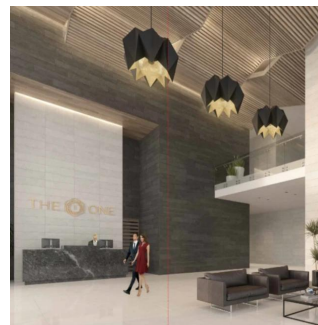

## Departamento En Bosque Real Country Club Huixquilucan

Panama, Panamá, Panamá, Av. Camino Nuevo a Huixquilucan, , ,

PRODAZHNAYA TSENA

**USD 3043600.00**

 780 qm

 6 komnaty

 3 spal'ni

 3 vannyye komnaty

 3 etazhi

 3 qm Ploshchad'  3 mesta dlya zemel'nogo uchastka mashin

**Jcm Bienes Ra?ces**

Jcm Bienes Ra?ces

Naucalpan de Juárez, Mexico - Mestnoye Vremya

+52 55 8421 5859

The One Bosque Real Departamento de 780m2 Cuenta con recibidor, sala comedor, cocina integral, 2 recámaras con baño independiente; la principal con vestidor, medio baño, cuarto de servicio con baño independiente, closet de blancos, terraza y 2 estacionamientos. Motor Lobby, control de ingreso, rampa vehicular, espejo de agua, andén, Estar, Vestíbulo de elevadores, elevadores, escaleras de emergencia, elevador de servicio, servicio, ste, cuarto eléctrico, correo, administración, business center, gimnasio, kids club, juegos infantiles, WC, salón de eventos, Terraza, cocina y jardín. Ubicado a sólo 2 minutos de Interlomas, a 7 minutos de Bosques de las Lomas, a 12 minutos de Santa Fe y a 15 minutos del Toreo.