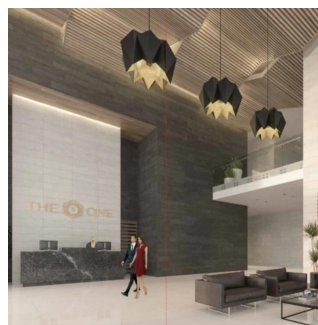

Pentkhaus

Departamento En Bosque Real Country Club Huixquilucan

Panama, Panamá, Panamá, Av. Camino Nuevo a Huixquilucan, , ,

PRODAZHNAYA TSENA

\$ 3043600.00

 780 qm

 6 komnaty

 3 spal'ni

 3 vannyye komnaty

 3 etazhi

 3 qm Ploshchad'  3 mesta dlya zemel'nogo uchastka mashin

Jcm Bienes Ra?ces

Jcm Bienes Ra?ces

Naucalpan de Juárez, Mexico - Mestnoye Vremya

+52 55 8421 5859

The One Bosque Real Departamento de 780m2 Cuenta con recibidor, sala comedor, cocina integral, 2 recámaras con baño independiente; la principal con vestidor, medio baño, cuarto de servicio con baño independiente, closet de blancos, terraza y 2 estacionamientos. Motor Lobby, control de ingreso, rampa vehicular, espejo de agua, andén, Estar, Vestíbulo de elevadores, elevadores, escaleras de emergencia, elevador de servicio, servicio, ste, cuarto eléctrico, correo, administración, business center, gimnasio, kids club, juegos infantiles, WC, salón de eventos, Terraza, cocina y jardín. Ubicado a sólo 2 minutos de Interlomas, a 7 minutos de Bosques de las Lomas, a 12 minutos de Santa Fe y a 15 minutos del Toreo.