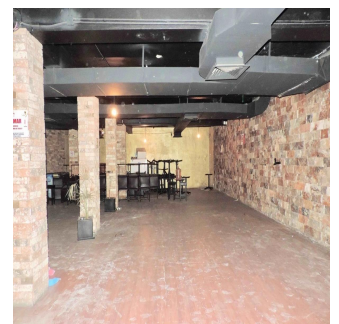

Pentkhaus

Local De Dos Pisos En Pasaje Comercial En Tlalnepantla

Panama, Panamá, Panamá, , , 54080,

YEZHEMESYACHNAYA ARENDA TSENA

USD 4800.00

PRODAZHNAYA TSENA

USD 0.00

 480 qm

+52 55 8421 5859

Local de 480 m2 en dos niveles. Remodelado en 2015. Ideal para restaurante, gimnasio, salón de fiestas, escuela, tienda, ... P.B.: Cuenta con cortinas metálicas, área libre, con balcón con cristales, baño de damas y caballeros, barra, cabina y bodega. P.A.: Área al aire libre con ventanales de cristal y balcones con terraza, área de cocina equipada, baño de damas y caballeros y un privado para oficina. Cuenta con uso de suelo comercial. Muy bien ubicado a espaldas de Sam's Club, frente a Mundo E, a una calle de Periférico Norte y a 5 minutos de Satélite. Requisitos: -Un mes de renta. -2 rentas como deposito en garantía. -Póliza jurídica de arrendamiento. -Renta + I.V.A.