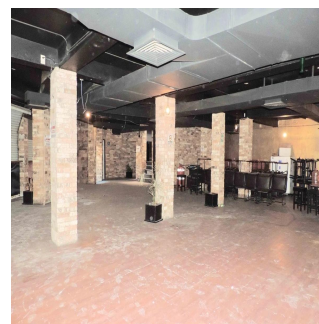

Pentkhaus

Local De Dos Pisos En Pasaje Comercial En Tlalnepantla

Panama, Panamá, Panamá, , , 54080,

YEZHEMESYACHNAYA ARENDA TSENA

USD 4800.00

PRODAZHNAYA TSENA

USD 0.00

 480 qm

+52 55 8421 5859

Local de 480 m2 en dos niveles. Remodelado en 2015. Ideal para restaurante, gimnasio, salón de fiestas, escuela, tienda, ... P.B.: Cuenta con cortinas metálicas, área libre, con balcón con cristales, baño de damas y caballeros, barra, cabina y bodega. P.A.: Área al aire libre con ventanales de cristal y balcones con terraza, área de cocina equipada, baño de damas y caballeros y un privado para oficina. Cuenta con uso de suelo comercial. Muy bien ubicado a espaldas de Sam's Club, frente a Mundo E, a una calle de Periférico Norte y a 5 minutos de Satélite. Requisitos: -Un mes de renta. -2 rentas como deposito en garantía. -Póliza jurídica de arrendamiento. -Renta + I.V.A.