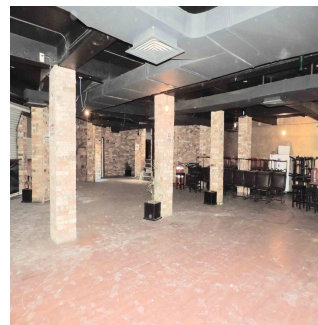

Pentkhaus

Local De Dos Pisos En Pasaje Comercial En Tlalnepantla

Panama, Panamá, Panamá, , , 54080,

YEZHEMESYACHNAYA ARENDA TSENA

\$ 4800.00

PRODAZHNAYA TSENA

\$ 0.00

 480 qm

+52 55 8421 5859

Local de 480 m2 en dos niveles. Remodelado en 2015. Ideal para restaurante, gimnasio, salón de fiestas, escuela, tienda, ... P.B.: Cuenta con cortinas metálicas, área libre, con balcón con cristales, baño de damas y caballeros, barra, cabina y bodega. P.A.: Área al aire libre con ventanales de cristal y balcones con terraza, área de cocina equipada, baño de damas y caballeros y un privado para oficina. Cuenta con uso de suelo comercial. Muy bien ubicado a espaldas de Sam's Club, frente a Mundo E, a una calle de Periférico Norte y a 5 minutos de Satélite. Requisitos: -Un mes de renta. -2 rentas como deposito en garantía. -Póliza jurídica de arrendamiento. -Renta + I.V.A.