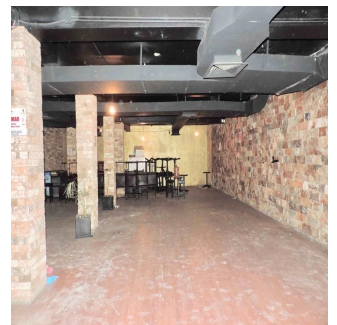

Pentkhaus

Local De Dos Pisos En Pasaje Comercial En Tlalnepantla

Panama, Panamá, Panamá, , , 54080,

YEZHEMESYACHNAYA ARENDA TSENA

\$ 4800.00

PRODAZHNAYA TSENA

\$ 0.00

 480 qm

+52 55 8421 5859

Local de 480 m2 en dos niveles. Remodelado en 2015. Ideal para restaurante, gimnasio, salón de fiestas, escuela, tienda, ... P.B.: Cuenta con cortinas metálicas, área libre, con balcón con cristales, baño de damas y caballeros, barra, cabina y bodega. P.A.: Área al aire libre con ventanales de cristal y balcones con terraza, área de cocina equipada, baño de damas y caballeros y un privado para oficina. Cuenta con uso de suelo comercial. Muy bien ubicado a espaldas de Sam's Club, frente a Mundo E, a una calle de Periférico Norte y a 5 minutos de Satélite. Requisitos: -Un mes de renta. -2 rentas como deposito en garantía. -Póliza jurídica de arrendamiento. -Renta + I.V.A.