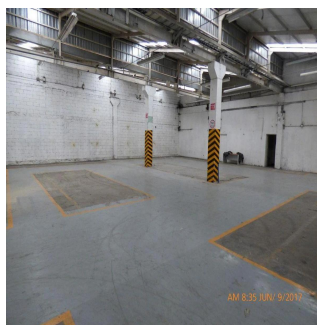

Pentkhaus

Industrial Bodega En Renta San Pedro Garza Garcia Nuevo Leon

Panama, Panama, Panama City, , , 66215,

YEZHEMESYACHNAYA ARENDA TSENA

USD 7000.00

🏠 2250 qm

🏠 0 komnaty

🛏️ 0 spal'ni

🚿 0 vannyye komnaty

🏠 0 etazhi

📏 0 qm Ploshchad' 📍 0 mesta dlya zemel'nogo uchastka mashin

Ja Garza Bienes Raices
Ja Garza Bienes Raices
Monterrey, Mexico - Mestnoye Vremya

+52 81 1042 0924

Excelente bodega para uso comercial

Dostupna S: 28.08.2019

Pol: 4

Etazhi: 4

God Postroyki: 2017 Avtomobil'nyye Prostranstva: 4

God Postroyki: 2017

Tip: Ofis