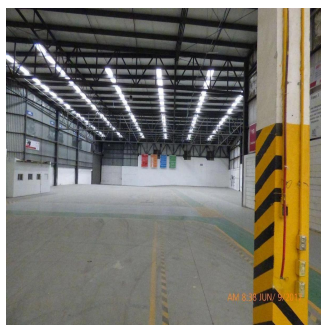

Pentkhaus

Industrial Bodega En Renta San Pedro Garza Garcia Nuevo Leon

Panama, Panama, Panama City, , , 66215,

YEZHEMESYACHNAYA ARENDA TSENA

USD 7000.00

🏠 2250 qm

🏠 0 komnaty

🛏️ 0 spal'ni

🚿 0 vannyye komnaty

🏠 0 etazhi

📏 0 qm Ploshchad' 📍 0 mesta dlya zemel'nogo uchastka mashin

Ja Garza Bienes Raices
Ja Garza Bienes Raices
Monterrey, Mexico - Mestnoye Vremya

+52 81 1042 0924

Excelente bodega para uso comercial

Dostupna S: 28.08.2019

Pol: 4

Etazhi: 4

God Postroyki: 2017 Avtomobil'nyye Prostranstva: 4

God Postroyki: 2017

Tip: Ofis