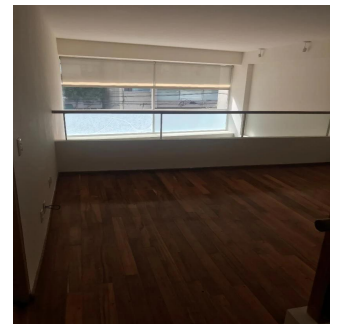

Ja Garza Bienes Raices

Monterrey, Mexico - Mestnoye Vremya

**+52 81 1042 0924**

HERMOSO DEPARTAMENTO DE DOBLE ALTURA DE 3 RECAMARAS CON BAÑO, FAMILY ROOM, MEDIO BAÑO DE VISITAS, COCINA INTEGRAL, ESTANCIA Y TERRAZA MUY AMPLIA, ÁREA DE LAVADO, CUARTO DE SERVICIO, 2 LUGARES DE ESTACIONAMIENTO. EDIFICIO DE 9 NIVELES CON CARRIL DE NADO.