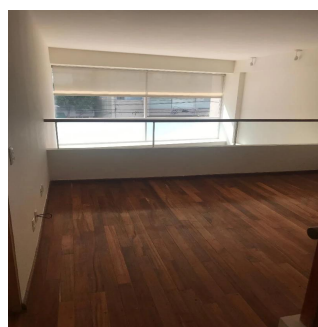

Ja Garza Bienes Raices

Monterrey, Mexico - Mestnoye Vremya

**+52 81 1042 0924**

HERMOSO DEPARTAMENTO DE DOBLE ALTURA DE 3 RECAMARAS CON BAÑO, FAMILY ROOM, MEDIO BAÑO DE VISITAS, COCINA INTEGRAL, ESTANCIA Y TERRAZA MUY AMPLIA, ÁREA DE LAVADO, CUARTO DE SERVICIO, 2 LUGARES DE ESTACIONAMIENTO. EDIFICIO DE 9 NIVELES CON CARRIL DE NADO.