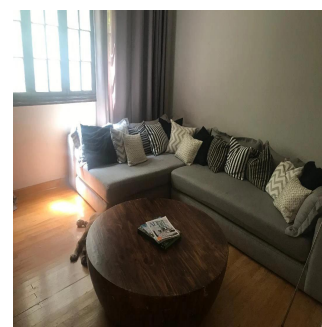

Pentkhaus

Hermoso Departamento En Renta En Lomas De Chapultepec

Panama, Los Santos Province, Los Santos Province, , , 11000,

YEZHEMESYACHNAYA ARENDA TSENA

$ 1300.00

180 qm

3 komnaty

2 spal'ni

1 vannyye komnaty

1 etazhi

1 qm Ploshchad' 1 mesta dlya zemel'nogo uchastka mashin

Ja Garza Bienes Raices

Ja Garza Bienes Raices

Monterrey, Mexico - Mestnoye Vremya

+52 81 1042 0924

Dos recamaras y family con opción a tres, un baño, un lugar de estacionamiento, área de lavado, cocina integral, techos altos y chimenea.

Edificio con encanto de 1940, ubicado en el corazón de las lomas con vista zona verde. Está ubicado en el primer nivel, no cuenta con el elevador, ni vigilancia. Son 6 departamentos en total.

Dostupna S: 28.08.2019

Pol: 4

Etazhi: 4

God Postroyki: 2017 Avtomobil'nyye Prostranstva: 4

God Postroyki: 2017

Tip: Ofis