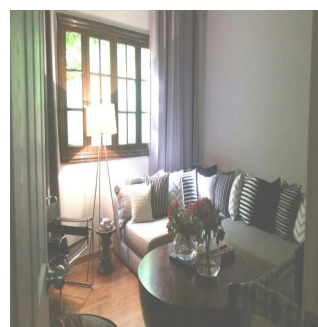

Pentkhaus

Hermoso Departamento En Renta En Lomas De Chapultepec

Panama, Los Santos Province, Los Santos Province, , , 11000,

YEZHEMESYACHNAYA ARENDA TSENA

$ 1300.00

180 qm

3 komnaty

2 spal'ni

1 vannyye komnaty

1 etazhi

1 qm Ploshchad' 1 mesta dlya zemel'nogo uchastka mashin

Ja Garza Bienes Raices

Ja Garza Bienes Raices

Monterrey, Mexico - Mestnoye Vremya

+52 81 1042 0924

Dos recamaras y family con opción a tres, un baño, un lugar de estacionamiento, área de lavado, cocina integral, techos altos y chimenea.

Edificio con encanto de 1940, ubicado en el corazón de las lomas con vista zona verde. Está ubicado en el primer nivel, no cuenta con el elevador, ni vigilancia. Son 6 departamentos en total.

Dostupna S: 28.08.2019

Pol: 4

Etazhi: 4

God Postroyki: 2017 Avtomobil'nyye Prostranstva: 4

God Postroyki: 2017

Tip: Ofis