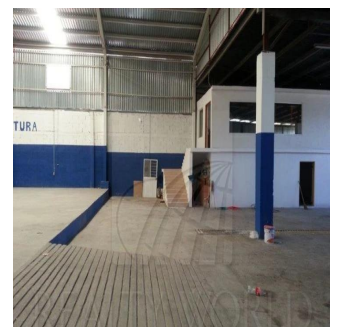

## Bodega En Renta La Fe San Nicol?s

Panama, Panamá, San José, , 66477,

YEZHEMESYACHNAYA ARENDA TSENA

**USD 3000.00**

1420 qm

0 komnaty

0 spal'ni

0 vannyye komnaty

0 etazhi

0 qm Ploshchad' 0 mesta dlya zemel'nogo uchastka mashin

**Ja Garza Bienes Raices**

Ja Garza Bienes Raices

Monterrey, Mexico - Mestnoye Vremya

+52 81 1042 0924

Nave recién construidas con materiales de primera calidad. Medidas de Bodega: 20m de frente X 71m de fondo, en total 1420 m2 Oficinas: 2 pisos de 25m de frente X 4m de fondo, en total 200 m2 Cuenta con: recepción, 4 privados, Sala de juntas, Baños hombres y mujeres de oficina, Baños con vestidor para trabajadores, Comedor para empleados, Caseta / almacén con baño Nave: Altura: A Columnas 6.2 metros AL Centro 7.4 metros Portón: Altura: 5.5. metros Largo: 10 metros Piso: Alta resistencia Servicios: Luz Trifásica, agua, gas