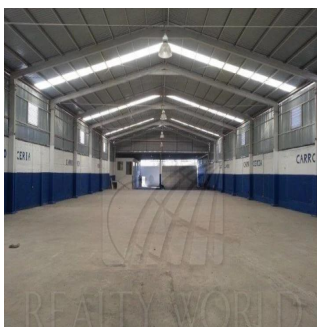

0 etazhi

0 qm Ploshchad' 0 mesta dlya zemel'nogo uchastka mashin

**Ja Garza Bienes Raices**

Ja Garza Bienes Raices

Monterrey, Mexico - Mestnoye Vremya

+52 81 1042 0924

Nave recién construidas con materiales de primera calidad. Medidas de Bodega: 20m de frente X 71m de fondo, en total 1420 m2 Oficinas: 2 pisos de 25m de frente X 4m de fondo, en total 200 m2 Cuenta con: recepción, 4 privados, Sala de juntas, Baños hombres y mujeres de oficina, Baños con vestidor para trabajadores, Comedor para empleados, Caseta / almacén con baño Nave: Altura: A Columnas 6.2 metros AL Centro 7.4 metros Portón: Altura: 5.5. metros Largo: 10 metros Piso: Alta resistencia Servicios: Luz Trifásica, agua, gas