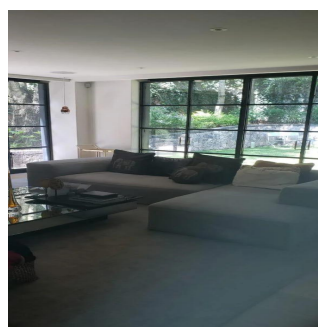

## Ja Garza Bienes Raices

Ja Garza Bienes Raices

Monterrey, Mexico - Mestnoye Vremya

+52 81 1042 0924

3 recamaras con walking closset y baño, cuarto multiusos, family room, sala, comedor, cocina integral y equipada con estufa wolf y refri subzero, jardín, estacionamiento para 3-4 coches, tiene cámaras de seguridad con audio en el interior y exterior y paneles solares