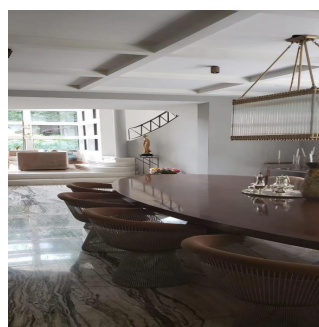

## Ja Garza Bienes Raices

Ja Garza Bienes Raices

Monterrey, Mexico - Mestnoye Vremya

+52 81 1042 0924

3 recamaras con walking closset y baño, cuarto multiusos, family room, sala, comedor, cocina integral y equipada con estufa wolf y refri subzero, jardín, estacionamiento para 3-4 coches, tiene cámaras de seguridad con audio en el interior y exterior y paneles solares