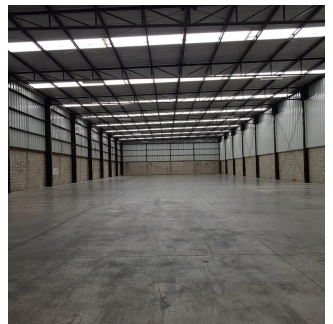

Pentkhaus

Bodega Nueva A Un Costado Del Aeropuerto

Panama, Panamá, Las Lajas, Privada Flor de Hortensia, , ,

YEZHEMESYACHNAYA ARENDA TSENA

\$ 4800.00

PRODAZHNAYA TSENA

\$ 797800.00

🏠 1764 qm 🏠 0 komnaty 🛏️ 0 spal'ni 🚿 0 vannyye komnaty

🏗️ 0 etazhi 📐 0 qm Ploshchad' 📐 0 mesta dlya zemel'nogo uchastka mashin

Ja Garza Bienes Raices
Ja Garza Bienes Raices
Monterrey, Mexico - Mestnoye Vremya

☎️ +52 81 1042 0924

Dirección: Flor de hortensia #1 esquina con Av. R. Michel. Colonia: Zapote del Valle. Municipio: Tlajomulco de Zúñiga. Estado: Jalisco. *Bodega actualmente rentada, a la venta únicamente para inversionistas. Metros de la superficie del terreno 20.50 mts de frente por calle R. Michel y 108.10 mts de fondo por flor de hortensia total 2216,05 m2 Altura de la bodega Ambos laterales en la parte mas baja de 8.90 mts y 9.80 mts en la parte mas alta Metros por área plata administrativa área de bóveda: 62.00 m2 planta de almacén área de techumbre: 1,702.00 m2 área de carga, descarga y estacionamiento: 452.00 m2 Fachada muy amplia y en perfecto estado. Entrada e ingresos Entrada de 4.50 mts de ancho por 6.0 mts de altura ingreso para camiones. 2 Andenes para carga y descarga. Entrada independiente para oficinas Áreas con las que cuenta: 2 oficinas, 2 baños completos con regaderas, entrada para camiones, 2 andenes para carga y descarga y área de bodega o nave industrial Estacionamiento: Estacionamiento para 4 autos en exterior sobre fachada Bodega lista para su entrega. Extras: Lámina R 100, calibre 24. instalación eléctrica monofásica y trifásica. Sistema de alarma de seguridad. Se entregan en perfecto estado de uso, ademas de detallada y pintada edad de la bodega aproximada 3 años Características Exterior Jardín Cisterna Facilidad para estacionarse General Bodega