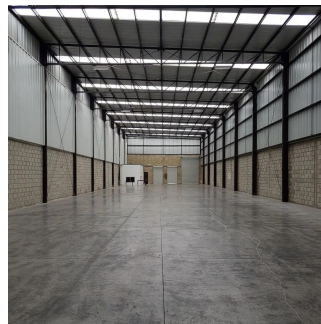

Pentkhaus

Bodega Nueva A Un Costado Del Aeropuerto

Panama, Panamá, Las Lajas, Privada Flor de Hortensia, , ,

YEZHEMESYACHNAYA ARENDA TSENA

\$ 4800.00

PRODAZHNAYA TSENA

\$ 797800.00

🏠 1764 qm 🏠 0 komnaty 🛏️ 0 spal'ni 🚿 0 vannyye komnaty

🏗️ 0 etazhi 📐 0 qm Ploshchad' 📐 0 mesta dlya zemel'nogo uchastka mashin

Ja Garza Bienes Raices
Ja Garza Bienes Raices
Monterrey, Mexico - Mestnoye Vremya

☎️ +52 81 1042 0924

Dirección: Flor de hortensia #1 esquina con Av. R. Michel. Colonia: Zapote del Valle. Municipio: Tlajomulco de Zúñiga. Estado: Jalisco. *Bodega actualmente rentada, a la venta únicamente para inversionistas. Metros de la superficie del terreno 20.50 mts de frente por calle R. Michel y 108.10 mts de fondo por flor de hortensia total 2216,05 m2 Altura de la bodega Ambos laterales en la parte mas baja de 8.90 mts y 9.80 mts en la parte mas alta Metros por área plata administrativa área de bóveda: 62.00 m2 planta de almacén área de techumbre: 1,702.00 m2 área de carga, descarga y estacionamiento: 452.00 m2 Fachada muy amplia y en perfecto estado. Entrada e ingresos Entrada de 4.50 mts de ancho por 6.0 mts de altura ingreso para camiones. 2 Andenes para carga y descarga. Entrada independiente para oficinas Áreas con las que cuenta: 2 oficinas, 2 baños completos con regaderas, entrada para camiones, 2 andenes para carga y descarga y área de bodega o nave industrial Estacionamiento: Estacionamiento para 4 autos en exterior sobre fachada Bodega lista para su entrega. Extras: Lámina R 100, calibre 24. instalación eléctrica monofásica y trifásica. Sistema de alarma de seguridad. Se entregan en perfecto estado de uso, ademas de detallada y pintada edad de la bodega aproximada 3 años Características Exterior Jardín Cisterna Facilidad para estacionarse General Bodega