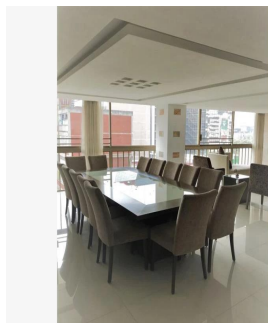

# Departamento Homero 34 En Venta En Miguel Hidalgo Ciudad De M?xico

Panama, Provincia de Coclé, Río Hato, , , ,

PRODAZHNAYA TSENA

**USD 700300.00**

🏠 290 qm

🏠 5 komnaty

🛏️ 3 spal'ni

🚿 2 vannyye komnaty

🏠 2 etazhi

📐 2 qm Ploshchad' 📐 2 mesta dlya zemel'nogo uchastka mashin

**Jorge Gamboa**  
Inmuebles Premium Cdmx  
Ciudad de México, Mexico - Mestnoye Vremya

📞 +52 5562462457

DEPARTAMENTO HOMERO 34 DEPARTAMENTO CUENTAN CON: 290 MTS 3 RECAMARAS 2.5 BAÑOS COCINA INTEGRAL ANTE COMEDOR SALA / COMEDOR CUARTO DE LAVADO CUARTO DE SERVICIO 2 ESTACIONAMIENTOS EXTERIOR \*LUGARES DE INTERÉS CERCANOS AL DESARROLLO\* A ESPALDAS DE LA PARROQUIA DE SAN AGUSTÍN, PORSCHE POLANCO EN CONTRA ESQUINA, AMERICAN PARK A UNA CUADRA, ANTARA FASHION HALL, SAMS CLUB POLANCO, HOSPITAL ESPAÑOL, SUPERAMA, GALERÍAS DE ARTE, CONSULADOS, EMBAJADA DE LA INDIA, EL PALACIO DE HIERRO, FARMACIA SAN PABLO Y GUADALAJARA, LABORATORIOS CHOPO, RESTAURANTE DON ASADO, CFE, HOSPITAL ÁNGELES SANTA MÓNICA, SMART FIT DOS PATIOS, , MUNDO JOVEN POLANCO, SEAT, SANTANDER, CENTRO COMERCIAL MIYANA, AMERICAN PARK, SINAGOGA BRIT BRAJA, KOSHER MAGUEN, PUJOL, LA BUENA BARRA, STARBUCKS, SEARS, MACSTORE POLANCO, PABELLÓN POLANCO, FERRARI MÉXICO. \*AVENIDAS PRINCIPALES QUE RODEAN AL DESARROLLO\* CON VISTA TOTAL A AVENIDA HOMERO, ENTRE ALEJANDRO DUMAS y ANATOLE FRANCE, HORACIO, AV. EJERCITO NACIONAL, MOLIERE, AV. RIO SAN JOAQUÍN, LAMARTINE, EUGENIO SUE, GALILEO, ARISTÓTELES. ENGANCHE 35% Informes sobre citas. Lic. Jorge Arturo Gamboa. 55-6246-2457 WhatsApp 24/7. Celular: 5535158231.