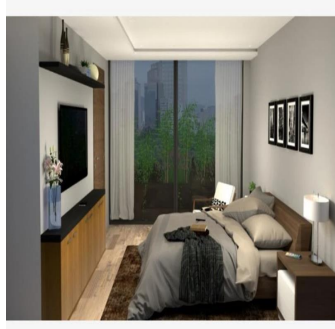

Pentkhaus

Departamento En Venta En Polanco Iii Miguel Hidalgo Ciudad De M?xico

Panama, Provincia de Coclé, Río Hato, , , ,

PRODAZHNAYA TSENA

$ 1180000.00

🏠 220 qm

🏠 4 komnaty

🛏️ 2 spal'ni

🚿 2 vannyye komnaty

🏢 2 etazhi

📏 2 qm Ploshchad' 📄 2 mesta dlya zemel'nogo uchastka mashin

Jorge Gamboa
Inmuebles Premium Cdmx
Ciudad de México, Mexico - Mestnoye Vremya

📞 +52 5562462457