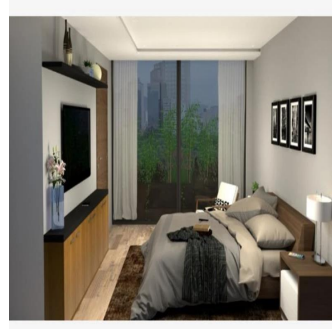

🚿 2 vannyye komnaty

🏢 2 etazhi

📏 2 qm Ploshchad' 📄 2 mesta dlya zemel'nogo uchastka mashin

Jorge Gamboa
Inmuebles Premium Cdmx
Ciudad de México, Mexico - Mestnoye Vremya

📞 +52 5562462457

EXCELENTE DEPARTAMENTO EN VENTA. UBICADO EN LA MEJOR ZONA DE LA CIUDAD DE MÉXICO. 2 RECAMARAS, 2.5 BAÑOS, SALA/COMEDOR, COCINA INTEGRAL, CUARTO DE LAVADO, CUARTO DE SERVICIO. 2 ESTACIONAMIENTOS, SEGURIDAD LAS 24 HRS, TERRAZA Y JARDÍN. *LUGARES DE INTERÉS CERCANOS AL DESARROLLO* A CUADRA Y MEDIA DE AV. PDTE. MASARYK DONDE SE ENCUENTRAN LOS MEJORES Y MAS EXCLUSIVOS RESTAURANTES, NEGOCIOS, BOUTIQUES y PLAZAS COMERCIALES DE LA CIUDAD DE MÉXICO. Parque Lincoln, Martin Luther King JR., Parque Escultórico Polanco, DryClean USA Polanco, Hotel Polanco, La Bottiglia, Beth Itzjak, TechnoGym, Embajada de Francia, El Japonés Polanco, Jardín de la Republica de Líbano, Campo Marte, CAMPOS ELÍSEOS, Embajada de Líbano, Auditorio Nacional, Jardín Winston Churchill, Hotel Presidente InterContinental, JW Marriott, Zona de Bancos, Hyundai, Starbucks Obelisco, P&W, Surman Polanco, Pineda Covalin, The Palm, Chapulín, Centro Asturiano, VESTBODY GIMNASIO, *AVENIDAS PRINCIPALES QUE RODEAN AL DESARROLLO* PRESIDENTE MASARYK, LAFONTAINE, JULIO VERNE, ALEJANDRO DUMAS, CAMPOS ELÍSEOS, PASEO DE LA REFORMA, LUIS G. URBINA, ANATOLE FRANCE, MONTE ELBRUZ, GOLDSMITH, HORACIO, HOMERO, AV. MOLIERE, EJERCITO NACIONAL, EDGAR ALLAN POE, ARQUÍMEDES, RUBÉN DARÍO. Asesoría Gratuita. Lic. Jorge Arturo Gamboa. 55-6246-2457 WhatsApp 24/7. Celular: 5535158231.