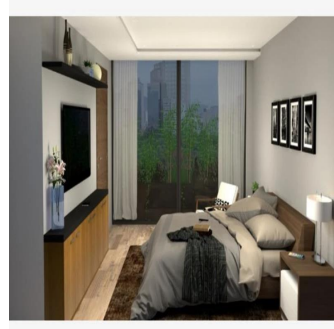

🚿 2 vannyye komnaty

🏢 2 etazhi

📏 2 qm Ploshchad' 📄 2 mesta dlya zemel'nogo uchastka mashin

Jorge Gamboa
Inmuebles Premium Cdmx
Ciudad de México, Mexico - Mestnoye Vremya

📞 +52 5562462457

EXCELENTE DEPARTAMENTO EN VENTA. UBICADO EN LA MEJOR ZONA DE LA CIUDAD DE MÉXICO. 2 RECAMARAS, 2.5 BAÑOS, SALA/COMEDOR, COCINA INTEGRAL, CUARTO DE LAVADO, CUARTO DE SERVICIO. 2 ESTACIONAMIENTOS, SEGURIDAD LAS 24 HRS, TERRAZA Y JARDÍN. *LUGARES DE INTERÉS CERCANOS AL DESARROLLO* A CUADRA Y MEDIA DE AV. PDTE. MASARYK DONDE SE ENCUENTRAN LOS MEJORES Y MAS EXCLUSIVOS RESTAURANTES, NEGOCIOS, BOUTIQUES y PLAZAS COMERCIALES DE LA CIUDAD DE MÉXICO. Parque Lincoln, Martin Luther King JR., Parque Escultórico Polanco, DryClean USA Polanco, Hotel Polanco, La Bottiglia, Beth Itzjak, TechnoGym, Embajada de Francia, El Japonés Polanco, Jardín de la Republica de Líbano, Campo Marte, CAMPOS ELÍSEOS, Embajada de Líbano, Auditorio Nacional, Jardín Winston Churchill, Hotel Presidente InterContinental, JW Marriott, Zona de Bancos, Hyundai, Starbucks Obelisco, P&W, Surman Polanco, Pineda Covalin, The Palm, Chapulín, Centro Asturiano, VESTBODY GIMNASIO, *AVENIDAS PRINCIPALES QUE RODEAN AL DESARROLLO* PRESIDENTE MASARYK, LAFONTAINE, JULIO VERNE, ALEJANDRO DUMAS, CAMPOS ELÍSEOS, PASEO DE LA REFORMA, LUIS G. URBINA, ANATOLE FRANCE, MONTE ELBRUZ, GOLDSMITH, HORACIO, HOMERO, AV. MOLIERE, EJERCITO NACIONAL, EDGAR ALLAN POE, ARQUÍMEDES, RUBÉN DARÍO. Asesoría Gratuita. Lic. Jorge Arturo Gamboa. 55-6246-2457 WhatsApp 24/7. Celular: 5535158231.