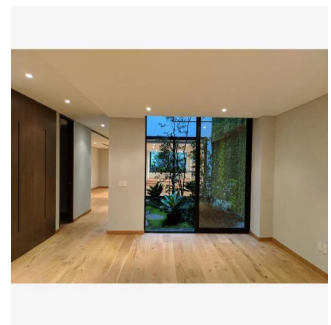

# Departamento En Venta En Polanco Reforma Miguel Hidalgo, Ciudad De M?xico

Panama, Panamá, Las Lajas, Av. Paseo de la Reforma, , ,

PRODAZHNAYA TSENA

**\$ 979400.00**

🏠 185 qm

🏠 6 komnaty

🛏️ 3 spal'ni

🚿 3 vannyye komnaty

🏢 3 etazhi

📐 3 qm Ploshchad' 📍 3 mesta dlya zemel'nogo uchastka mashin

**Jorge Gamboa**  
Inmuebles Premium Cdmx  
Ciudad de México, Mexico - Mestnoye Vremya

☎️ +52 5562462457

DEPARTAMENTOS DE LUJO CUENTAN CON: DESDE 184.30 MTS CONSTRUCCIÓN HASTA 211.25 MTS TOTALES 3 RECAMARAS 3.5 BAÑOS SALA / COMEDOR TERRAZA COCINA INTEGRAL CUARTO DE LAVADO CUARTO DE SERVICIO 2 ESTACIONAMIENTOS SEGURIDAD LAS 24 HORAS \*LUGARES DE INTERÉS CERCANOS AL DESARROLLO\* A ESPALDAS DE LA PARROQUIA DE SAN AGUSTÍN, PORSCHE POLANCO EN CONTRA ESQUINA, AMERICAN PARK A UNA CUADRA, ANTARA FASHION HALL, SAMS CLUB POLANCO, HOSPITAL ESPAÑOL, SUPERAMA, GALERÍAS DE ARTE, CONSULADOS, EMBAJADA DE LA INDIA, EL PALACIO DE HIERRO, FARMACIA SAN PABLO Y GUADALAJARA, LABORATORIOS CHOPO, RESTAURANTE DON ASADO, CFE, HOSPITAL ÁNGELES SANTA MÓNICA, SMART FIT DOS PATIOS, , MUNDO JOVEN POLANCO, SEAT, SANTANDER, CENTRO COMERCIAL MIYANA, AMERICAN PARK, SINAGOGA BRIT BRAJA, KOSHER MAGUEN, PUJOL, LA BUENA BARRA, STARBUCKS, SEARS, MACSTORE POLANCO, PABELLÓN POLANCO, FERRARI MÉXICO. \*AVENIDAS PRINCIPALES QUE RODEAN AL DESARROLLO\* CON VISTA TOTAL A AVENIDA HOMERO, ENTRE ALEJANDRO DUMAS y ANATOLE FRANCE, HORACIO, AV. EJERCITO NACIONAL, MOLIERE, AV. RIO SAN JOAQUÍN, LAMARTINE, EUGENIO SUE, GALILEO, ARISTÓTELES. ENGANCHE 35% Informes sobre citas. Lic. Jorge Arturo Gamboa. 55-6246-2457 WhatsApp 24/7. Celular: 5535158231.