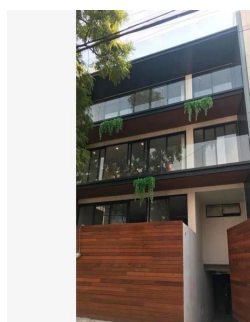

Pentkhaus

Departamento En Venta En Miguel Hidalgo Ciudad De M?xico

Panama, Chiriquí Province, Santa Clara, , , ,

PRODAZHNAYA TSENA

\$ 852400.00

🏠 270 qm

🏠 5 komnaty

🛏️ 2 spal'ni

🚿 3 vannyye komnaty

🏢 3 etazhi

📏 3 qm Ploshchad' 📍 3 mesta dlya zemel'nogo uchastka mashin

Jorge Gamboa
Inmuebles Premium Cdmx
Ciudad de México, Mexico - Mestnoye Vremya

📞 +52 5562462457

Edificio de LUJO con solo 6 departamentos de uno y dos niveles que van desde los 184 m2 a 279 m2 de superficie: 4 departamentos de un nivel con vista hacia la calle de Aristóteles y 2 departamentos de 2 niveles con vista hacia el jardín posterior, desplantado sobre un terreno de 418 m2 y resuelto en un semi sótano que aloja 14 lugares de estacionamiento por medio de un sistema de elevaaautos, lobby y 4 niveles superiores. En ARISTÓTELES POLANCO podrás encontrar la mejor opción de departamentos en preventa de la Ciudad de México. ARISTÓTELES POLANCO satisface todas tus necesidades en un solo lugar y es la combinación perfecta entre lujo y exclusividad Se entregan 100% terminados con los mejores acabados de la zona, se pueden modificar algunos espacios a su gusto y necesidades. *LUGARES DE INTERÉS CERCANOS AL DESARROLLO* ANTARA, SAMS CLUB POLANCO, HOSPITAL ESPAÑOL, SUPERAMA, GALERÍAS DE ARTE, CONSULADOS, FARMACIA SAN PABLO Y GUADALAJARA, LABORATORIOS CHOPO, RESTAURANTE DON ASADO, CFE, HOSPITAL ÁNGELES SANTA MÓNICA, SMART FIT DOS PATIOS, EMBAJADA DE LA INDIA, MUNDO JOVEN POLANCO, SEAT, SANTANDER, CENTRO COMERCIAL MIYANA, PARROQUIA DE SAN AGUSTÍN, AMERICAN PARK, SINAGOGA BRIT BRAJA, KOSHER MAGUEN, PUJOL, LA BUENA BARRA STARBUCKS, SEARS, MACSTORE POLANCO, PABELLÓN POLANCO, FERRARI MÉXICO. *AVENIDAS PRINCIPALES QUE RODEAN AL DESARROLLO* HOMERO, HORACIO, AV. EJERCITO NACIONAL, MOLIERE, AV. RIO SAN JOAQUÍN, LAMARTINE, EUGENIO SUE, GALILEO, ARISTÓTELES. ENGANCHE 35% Informes sobre citas. Lic. Jorge Gamboa. 55-6246-2457 WhatsApp 24/7. Celular Lic. Agustín Rodríguez : 5535158231.