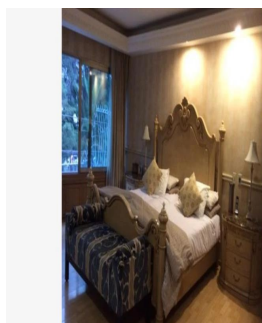

 4 vannyye komnaty

 4 etazhi

 4 qm Ploshchad'  4 mesta dlya zemel'nogo uchastka mashin

INMUEBLES
PREMIUM
CDMX

Jorge Gamboa

Inmuebles Premium Cdmx

Ciudad de México, Mexico - Mestnoye Vremya

+52 5562462457