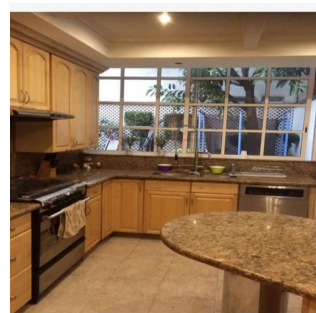

 4 vannyye komnaty

 4 etazhi

 4 qm Ploshchad'  4 mesta dlya zemel'nogo uchastka mashin

INMUEBLES
PREMIUM
CDMX

Jorge Gamboa

Inmuebles Premium Cdmx

Ciudad de México, Mexico - Mestnoye Vremya

+52 5562462457