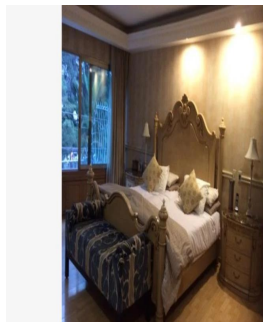

 4 vannyye komnaty

 4 etazhi

 4 qm Ploshchad'  4 mesta dlya zemel'nogo uchastka mashin

INMUEBLES
PREMIUM
CDMX

Jorge Gamboa

Inmuebles Premium Cdmx

Ciudad de México, Mexico - Mestnoye Vremya

+52 5562462457