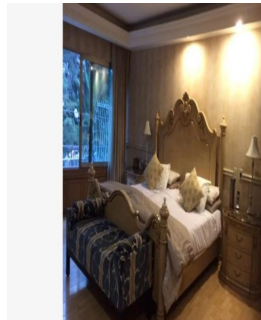

 4 vannyye komnaty

 4 etazhi

 4 qm Ploshchad'  4 mesta dlya zemel'nogo uchastka mashin

INMUEBLES
PREMIUM
CDMX

Jorge Gamboa

Inmuebles Premium Cdmx

Ciudad de México, Mexico - Mestnoye Vremya

+52 5562462457