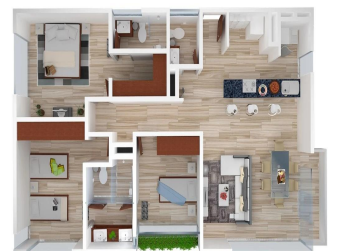

Pentkhaus

Mariposa 1034, Exclusivo Edificio De 15 Departamentos

Panama, Panama, San Carlos District, Gral. Pedro María Anaya, , ,

PRODAZHNAYA TSENA

USD 271300.00

 102 qm

 6 komnaty

 3 spal'ni

 3 vannyye komnaty

 3 etazhi

 3 qm Ploshchad'  3 mesta dlya zemel'nogo uchastka mashin

Llave Bienes Raices

Llave Bienes Raices

Ciudad de México, Mexico - Mestnoye Vremya

+52 55 5350 1150

Mariposa 1034
Gral. Anaya
de 102 a 108 m²

Descripción del desarrollo Exclusivo edificio de 15 departamentos muy amplios de 102 a 108 m² ideal para familias, con diseño minimalista y pensado para aprovechar la luz solar, cuentan con 3 recámaras, 3 baños, 2 estacionamientos, algunos con balcones y roof garden privado. • Colonia tranquila con excelente plusvalía. • Acabados Premium (pisos de porcelanato, cocina equipada, cubiertas y barras de granito y lámparas led). • Diseño arquitectónico único, diferente a los desarrollos de la zona. • Departamentos sin colindancia con muros propios. • Cajones independientes y cómodos. • Ventanales de piso a techo para mayor iluminación. • Muy buena ubicación, cerca de Coyoacán y col. Del valle, rodeado de vialidades importantes para acceder o salir de la zona. • Plazas comerciales, mercados, parques y supermercados cercanos.