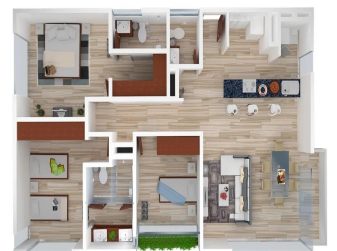

Pentkhaus

Mariposa 1034, Exclusivo Edificio De 15 Departamentos

Panama, Panama, San Carlos District, Gral. Pedro María Anaya, , ,

PRODAZHNAYA TSENA

\$ 271300.00

 102 qm

 6 komnaty

 3 spal'ni

 3 vannyye komnaty

 3 etazhi

 3 qm Ploshchad'  3 mesta dlya zemel'nogo uchastka mashin

Llave Bienes Raices

Llave Bienes Raices

Ciudad de México, Mexico - Mestnoye Vremya

+52 55 5350 1150

Descripción del desarrollo Exclusivo edificio de 15 departamentos muy amplios de 102 a 108 m2 ideal para familias, con diseño minimalista y pensado para aprovechar la luz solar, cuentan con 3 recámaras, 3 baños, 2 estacionamientos, algunos con balcones y roof garden privado. • Colonia tranquila con excelente plusvalía. • Acabados Premium (pisos de porcelanato, cocina equipada, cubiertas y barras de granito y lámparas led). • Diseño arquitectónico único, diferente a los desarrollos de la zona. • Departamentos sin colindancia con muros propios. • Cajones independientes y cómodos. • Ventanales de piso a techo para mayor iluminación. • Muy buena ubicación, cerca de Coyoacán y col. Del valle, rodeado de vialidades importantes para acceder o salir de la zona. • Plazas comerciales, mercados, parques y supermercados cercanos.