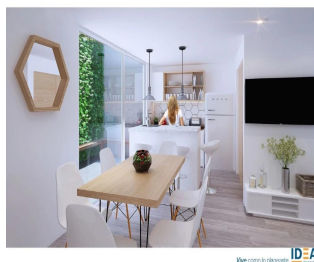

Pentkhaus

Colorado 27, Arquitectura De Primer Nivel

Panama, Panamá, La Chorrera, Benito Juárez, , 09700,

PRODAZHNAYA TSENA

$ 241300.00

61 qm

4 komnaty

2 spal'ni

2 vannyye komnaty

2 etazhi

2 qm Ploshchad' 2 mesta dlya zemel'nogo uchastka mashin

Llave Bienes Raices

Llave Bienes Raices

Ciudad de México, Mexico - Mestnoye Vremya

+52 55 5350 1150

Dostupna S: 26.08.2019

Pol: 4

Etazhi: 4

God Postroyki: 2017 Avtomobil'nyye Prostranstva: 4

God Postroyki: 2017

Tip: Ofis