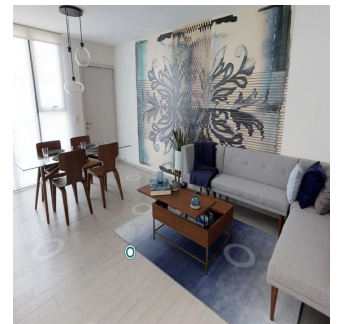

### Llave Bienes Raices

Llave Bienes Raices

Ciudad de México, Mexico - Mestnoye Vremya

+52 55 5350 1150

94 Departamentos de lujo desde 65.84 m2 hasta 85.75 m2 con 2 recámaras, 2 baños, sala comedor, cocina equipada, área de lavado, 1 o 2 estacionamientos, acabados, Roof garden común y privados. Departamentos en su mayoría exteriores con gran iluminación por sus ventanas de piso a techo y acabados premium, en la colonia Niños Héroes esquina Víctor Hugo a un paso del parque Miguel Alemán, excelente accesibilidad a diversas vialidades. • Colonia en crecimiento. • Roof garden común. • Departamento con distribución eficiente para aprovechar el espacio. • Acabados Premium (pisos de porcelanato, cocina equipada y lámparas led). • Diseño arquitectónico diferente a los desarrollos de la competencia. • La mayoría de los cajones son independientes. • Ventanales de piso a techo para mayor iluminación. • Muy buena ubicación, cerca de Narvarte y rodeado de vialidades importantes para acceder o salir de la zona. • Restaurantes, plazas comerciales, mercados, parques, bancos y supermercados cercanos. +Info y ventas: 5350-1150