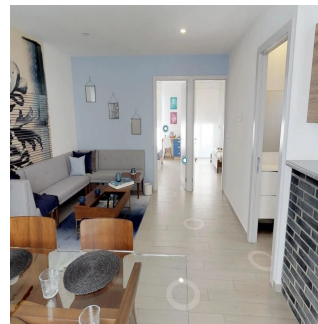

### Llave Bienes Raices

Llave Bienes Raices

Ciudad de México, Mexico - Mestnoye Vremya

+52 55 5350 1150

94 Departamentos de lujo desde 65.84 m2 hasta 85.75 m2 con 2 recámaras, 2 baños, sala comedor, cocina equipada, área de lavado, 1 o 2 estacionamientos, acabados, Roof garden común y privados. Departamentos en su mayoría exteriores con gran iluminación por sus ventanas de piso a techo y acabados premium, en la colonia Niños Héroes esquina Víctor Hugo a un paso del parque Miguel Alemán, excelente accesibilidad a diversas vialidades. • Colonia en crecimiento. • Roof garden común. • Departamento con distribución eficiente para aprovechar el espacio. • Acabados Premium (pisos de porcelanato, cocina equipada y lámparas led). • Diseño arquitectónico diferente a los desarrollos de la competencia. • La mayoría de los cajones son independientes. • Ventanales de piso a techo para mayor iluminación. • Muy buena ubicación, cerca de Narvarte y rodeado de vialidades importantes para acceder o salir de la zona. • Restaurantes, plazas comerciales, mercados, parques, bancos y supermercados cercanos. +Info y ventas: 5350-1150