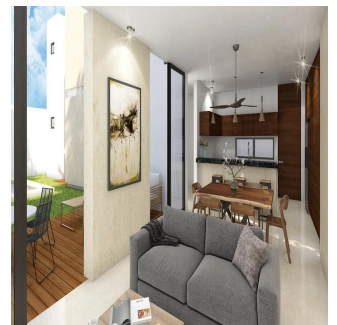

Por tener los residenciales más exclusivos y los mejores hoteles de la Riviera Maya. Cuenta con amplias calles completamente urbanizadas, con hermosas áreas verdes, centros comerciales, escuelas, universidades y hospitales cercanos.

- CARACTERÍSTICAS GENERALES

Las casas cuentan con 3 recámaras, cada una con baño y vestidor; una de las recámaras en la planta baja tiene salida directa al jardín y la alberca. Están equipadas con: omedor Cocina integral con barra de granito Amplias alacenas Closets Medio cancel de vidrio templado en los baños. Amplia terraza con vista a la alberca Sala de TV Estudio Área de lavado techada Cochera para 2 autos con portón eléctrico Cisterna de 2500 litros Sistema Hidroneumático Tanque de gas estacionario Aires acondicionados Inverter Ventiladores de techo