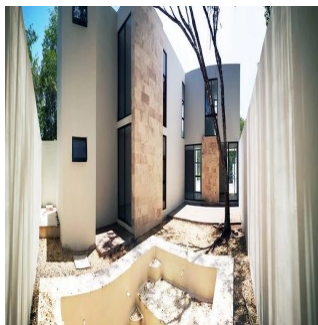

Pentkhaus

Hermosas Y Amplias Residencias En La Zona Diamante, Playa Del Carmen

Panama, Panamá, Panamá, , , ,

PRODAZHNAYA TSENA

\$ 195500.00

 qm

 6 komnaty

 3 spal'ni

 3 vannyye komnaty

 3 etazhi

 3 qm Ploshchad'  3 mesta dlya zemel'nogo uchastka mashin

Angelica Palacio

Provisa Grupo Inmobiliario

Playa del Carmen, Mexico - Mestnoye Vremya

+52 984 127 6169

Por tener los residenciales más exclusivos y los mejores hoteles de la Riviera Maya. Cuenta con amplias calles completamente urbanizadas, con hermosas áreas verdes, centros comerciales, escuelas, universidades y hospitales cercanos.

- CARACTERÍSTICAS GENERALES

Las casas cuentan con 3 recámaras, cada una con baño y vestidor; una de las recámaras en la planta baja tiene salida directa al jardín y la alberca. Están equipadas con: omedor Cocina integral con barra de granito Amplias alacenas Closets Medio cancel de vidrio templado en los baños. Amplia terraza con vista a la alberca Sala de TV Estudio Área de lavado techada Cochera para 2 autos con portón eléctrico Cisterna de 2500 litros Sistema Hidroneumático Tanque de gas estacionario Aires acondicionados Inverter Ventiladores de techo