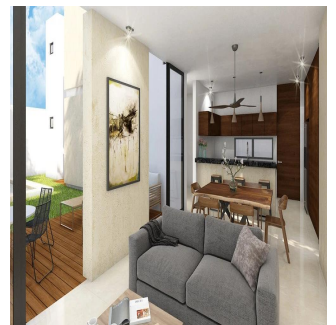

Pentkhaus

Hermosas Y Amplias Residencias En La Zona Diamante, Playa Del Carmen

Panama, Panamá, Panamá, , , ,

PRODAZHNAYA TSENA

\$ 195500.00

 qm

 6 komnaty

 3 spal'ni

 3 vannyye komnaty

 3 etazhi

 3 qm Ploshchad'  3 mesta dlya zemel'nogo uchastka mashin

Angelica Palacio

Provisa Grupo Inmobiliario

Playa del Carmen, Mexico - Mestnoye Vremya

+52 984 127 6169

Por tener los residenciales más exclusivos y los mejores hoteles de la Riviera Maya. Cuenta con amplias calles completamente urbanizadas, con hermosas áreas verdes, centros comerciales, escuelas, universidades y hospitales cercanos.

- CARACTERÍSTICAS GENERALES

Las casas cuentan con 3 recámaras, cada una con baño y vestidor; una de las recámaras en la planta baja tiene salida directa al jardín y la alberca. Están equipadas con: omedor Cocina integral con barra de granito Amplias alacenas Closets Medio cancel de vidrio templado en los baños. Amplia terraza con vista a la alberca Sala de TV Estudio Área de lavado techada Cochera para 2 autos con portón eléctrico Cisterna de 2500 litros Sistema Hidroneumático Tanque de gas estacionario Aires acondicionados Inverter Ventiladores de techo