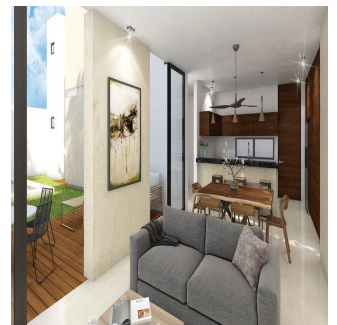

Pentkhaus

Hermosas Y Amplias Residencias En La Zona Diamante, Playa Del Carmen

Panama, Panamá, Panamá, , , ,

PRODAZHNAYA TSENA

USD 195500.00

qm

6 komnaty

3 spal'ni

3 vannyye komnaty

3 etazhi

3 qm Ploshchad' 3 mesta dlya zemel'nogo uchastka mashin

**Angelica Palacio**

Provisa Grupo Inmobiliario

Playa del Carmen, Mexico - Mestnoye Vremya

**+52 984 127 6169**

Por tener los residenciales más exclusivos y los mejores hoteles de la Riviera Maya. Cuenta con amplias calles completamente urbanizadas, con hermosas áreas verdes, centros comerciales, escuelas, universidades y hospitales cercanos.

- CARACTERÍSTICAS GENERALES

Las casas cuentan con 3 recámaras, cada una con baño y vestidor; una de las recámaras en la planta baja tiene salida directa al jardín y la alberca. Están equipadas con: omedor Cocina integral con barra de granito Amplias alacenas Closets Medio cancel de vidrio templado en los baños. Amplia terraza con vista a la alberca Sala de TV Estudio Área de lavado techada Cochera para 2 autos con portón eléctrico Cisterna de 2500 litros Sistema Hidroneumático Tanque de gas estacionario Aires acondicionados Inverter Ventiladores de techo