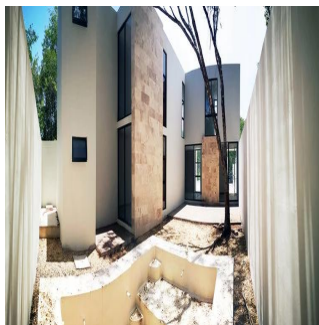

Pentkhaus

Hermosas Y Amplias Residencias En La Zona Diamante, Playa Del Carmen

Panama, Panamá, Panamá, , , ,

PRODAZHNAYA TSENA

USD 195500.00

qm

6 komnaty

3 spal'ni

3 vannyye komnaty

3 etazhi

3 qm Ploshchad' 3 mesta dlya zemel'nogo uchastka mashin

**Angelica Palacio**

Provisa Grupo Inmobiliario

Playa del Carmen, Mexico - Mestnoye Vremya

**+52 984 127 6169**

Por tener los residenciales más exclusivos y los mejores hoteles de la Riviera Maya. Cuenta con amplias calles completamente urbanizadas, con hermosas áreas verdes, centros comerciales, escuelas, universidades y hospitales cercanos.

- CARACTERÍSTICAS GENERALES

Las casas cuentan con 3 recámaras, cada una con baño y vestidor; una de las recámaras en la planta baja tiene salida directa al jardín y la alberca. Están equipadas con: omedor Cocina integral con barra de granito Amplias alacenas Closets Medio cancel de vidrio templado en los baños. Amplia terraza con vista a la alberca Sala de TV Estudio Área de lavado techada Cochera para 2 autos con portón eléctrico Cisterna de 2500 litros Sistema Hidroneumático Tanque de gas estacionario Aires acondicionados Inverter Ventiladores de techo