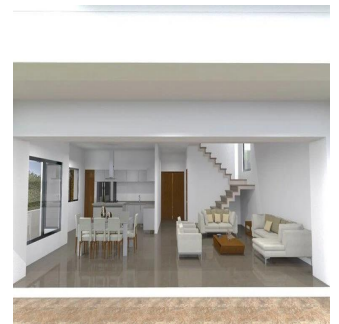

4 etazhi

4 qm Ploshchad' 4 mesta dlya zemel'nogo uchastka mashin

**Angelica Palacio**

Provisa Grupo Inmobiliario

Playa del Carmen, Mexico - Mestnoye Vremya

+52 984 127 6169

La casa se encuentra dentro de la Privada Uva del Mar en el Complejo Residencial Selvamar, ubicada a unos 800 m de la playa y a unos 15 minutos del centro de la ciudad. El área del terreno es de 347.42 m2 con una superficie de construcción de 349.35 m2.

## CARACTERÍSTICAS GENERALES

4 recamaras 4 baños completos Cuarto de lavado Área para desayunador Comedor Sala TV Cocina equipada (color blanco con sistemas BLUM slowmotion y cubierta granito negro San Gabriel tipo leather) Alberca con área de camastro hu?medo, con asientos y sistema de hidromasaje Terraza PB con deck de madera dura Sudamericana (Cumarú) Balcones en recamaras Jardín Cochera techada con vigas de IPR acero color negro mate