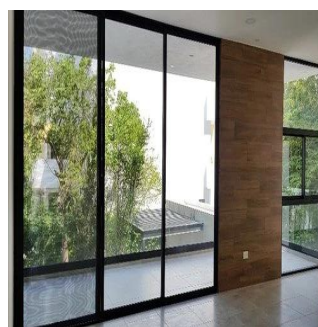

 2 vannyye komnaty

 2 etazhi

 2 qm Ploshchad'  2 mesta dlya zemel'nogo uchastka mashin

Angelica Palacio

Provisa Grupo Inmobiliario

Playa del Carmen, Mexico - Mestnoye Vremya

+52 984 127 6169

Modernos departamentos de diseño minimalista rodeados de vegetación ubicado en un desarrollo privado dentro de El Cielo Residencial. El conjunto consta de 6 departamentos con amplias terrazas más 3 exclusivos Penthouses con sala a doble altura, estudio tipo mezzanine con baño completo y solarío privado con jacuzzi. Cuenta con más de 270 m² de área común con jardines, alberca con chapoteadero, asoleadero, terraza para fiestas, baños. El edificio contará con elevador para facilitar la circulaciones verticales del edificio. Superficies en M² del Departamento Penthouse (A): 193 m² 132 m² | 8 m² de terraza | 28 m² de solarío | 25 m² de 2 cajones de estacionamiento