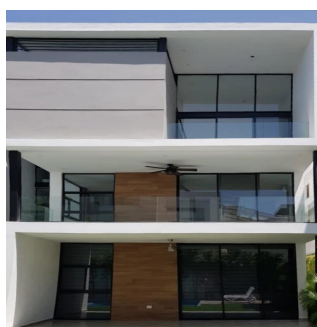

 2 vannyye komnaty

 2 etazhi

 2 qm Ploshchad'  2 mesta dlya zemel'nogo uchastka mashin

Angelica Palacio

Provisa Grupo Inmobiliario

Playa del Carmen, Mexico - Mestnoye Vremya

+52 984 127 6169

Modernos departamentos de diseño minimalista rodeados de vegetación ubicado en un desarrollo privado dentro de El Cielo Residencial. El conjunto consta de 6 departamentos con amplias terrazas más 3 exclusivos Penthouses con sala a doble altura, estudio tipo mezzanine con baño completo y solarío privado con jacuzzi. Cuenta con más de 270 m² de área común con jardines, alberca con chapoteadero, asoleadero, terraza para fiestas, baños. El edificio contará con elevador para facilitar la circulaciones verticales del edificio. Superficies en M² del Departamento Penthouse (A): 193 m² 132 m² | 8 m² de terraza | 28 m² de solarío | 25 m² de 2 cajones de estacionamiento