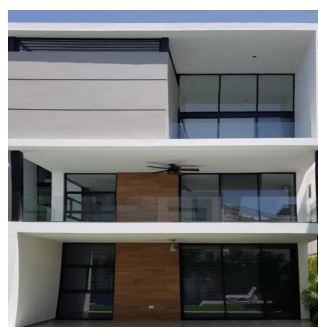

Pentkhaus

### Angelica Palacio

Provisa Grupo Inmobiliario

Playa del Carmen, Mexico - Mestnoye Vremya

+52 984 127 6169

Modernos departamentos de diseño minimalista rodeados de vegetación ubicado en un desarrollo privado dentro de El Cielo Residencial. El conjunto consta de 6 departamentos con amplias terrazas más 3 exclusivos Penthouses con sala a doble altura, estudio tipo mezzanine con baño completo y solarío privado con jacuzzi. Cuenta con más de 270 m<sup>2</sup> de área común con jardines, alberca con chapoteadero, asoleadero, terraza para fiestas, baños. El edificio contará con elevador para facilitar la circulaciones verticales del edificio. Superficies en M<sup>2</sup> del Departamento Penthouse (A): 193 m<sup>2</sup> 132 m<sup>2</sup> | 8 m<sup>2</sup> de terraza | 28 m<sup>2</sup> de solarío | 25 m<sup>2</sup> de 2 cajones de estacionamiento