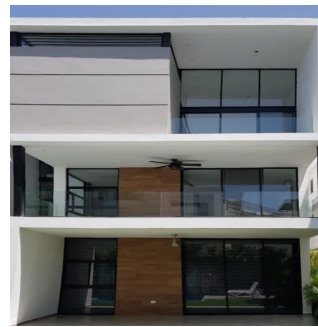

Pentkhaus

### Angelica Palacio

Provisa Grupo Inmobiliario

Playa del Carmen, Mexico - Mestnoye Vremya

+52 984 127 6169

Modernos departamentos de diseño minimalista rodeados de vegetación ubicado en un desarrollo privado dentro de El Cielo Residencial. El conjunto consta de 6 departamentos con amplias terrazas más 3 exclusivos Penthouses con sala a doble altura, estudio tipo mezzanine con baño completo y solarío privado con jacuzzi. Cuenta con más de 270 m<sup>2</sup> de área común con jardines, alberca con chapoteadero, asoleadero, terraza para fiestas, baños. El edificio contará con elevador para facilitar la circulaciones verticales del edificio. Superficies en M<sup>2</sup> del Departamento Penthouse (A): 193 m<sup>2</sup> 132 m<sup>2</sup> | 8 m<sup>2</sup> de terraza | 28 m<sup>2</sup> de solarío | 25 m<sup>2</sup> de 2 cajones de estacionamiento