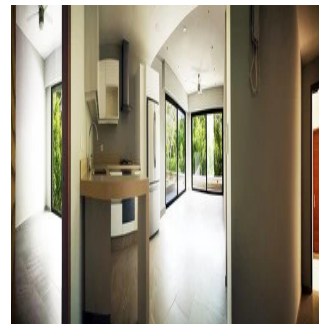

1 vannyye komnaty

1 etazhi

1 qm Ploshchad' 1 mesta dlya zemel'nogo uchastka mashin

Angelica Palacio

Provisa Grupo Inmobiliario

Playa del Carmen, Mexico - Mestnoye Vremya

+52 984 127 6169

Natura Apartments es un proyecto modernista contemporáneo que cuenta con 22 unidades, entre departamentos de 1 y 2 recámaras y penthouse de 2 niveles con jacuzzi pergola y solarío, que van desde los 77.80 m2 hasta 202.90 m2. En cada unidad encontramos amplios espacios con iluminación natural, grandes balcones que permiten ambientes con abundante luz natural y vista de 180 grados del hermoso entorno selvático de sus alrededores con acabados de última generación. Se encuentra ubicado en el Complejo Residencial Selvamar, dentro de la Privada Horizonte, a tan sólo pasos de la playa y a 10 minutos de la famosa 5a Avenida. ALBERCA COMUNAL TIPO INFINITY Con deck de madera de todo lo largo de la alberca. Es un proyecto rodeado de áreas verdes, impresionante deck-soleadero y gran piscina que cubre el frente de la fachada. TERRAZAS TOP ROOF En cada unidad Penthouse con pérgolas individuales, área de camastros, sala, comedor y jacuzzi con vista a la espléndida vegetación del Complejo Residencial Selvamar. En Natura Apartments los amplios espacios permiten un total de 8 unidades por cada planta, logrando así gran privacidad y tranquilidad en el entorno. Cuenta con un estacionamiento subterráneo con 38 espacios y elevador.