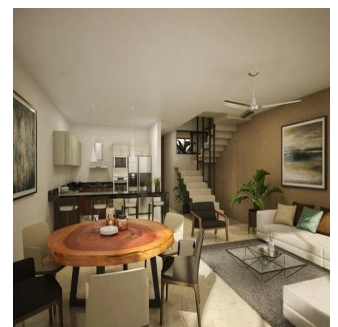

Pentkhaus

Residencial De 18 Casas

Panama, Panama, Panama City, , , ,

PRODAZHNAYA TSENA

\$ 175500.00 187 qm 5 komnaty 3 spal'ni 2 vannyye komnaty 2 etazhi 2 qm Ploshchad'  2 mesta dlya zemel'nogo uchastka mashin**Angelica Palacio**

Provisa Grupo Inmobiliario

Playa del Carmen, Mexico - Mestnoye Vremya

**+52 984 127 6169**

Ubicada en un desarrollo privado de 18 viviendas dentro de El Cielo Residencial. Cuenta con 3 modelos de acuerdo a las necesidades del cliente en cuestión de espacio, diseño y confort. Las casas son de diseño minimalista completamente equipadas. Las dimensiones del terreno son de 117 m2 y de construidos techados de 187.80 m2. Urbanización de lujo con calle de concreto hidráulico, cocheras de concreto estampado y todos los servicios subterráneos (agua, luz, drenaje y teléfono). Alberca de mas de 60 m2 con área de niños, terraza techada con bar, área de camastros, baños y 200 m2 de áreas verdes. Cocina integral con meseta de granito equipada con parrilla, campana, lavavajillas y horno de gas. Closets con cajones, entrepaños, tubos de aluminio y puertas. Mesetas de baño con granito Oxford y muebles bajo lavabo. Cisterna de 1,500L y sistema hidroneumático para una óptima presión de agua, focos led y contactos con salida usb en recamaras, ventiladores de acero inoxidable, calentador de gas y aires acondicionados (4).