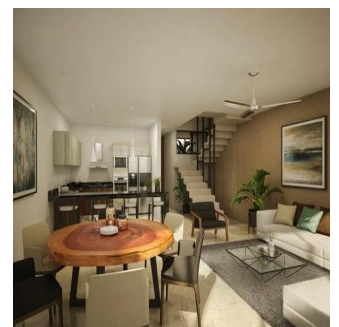

Pentkhaus

Residencial De 18 Casas

Panama, Panama, Panama City, , , ,

PRODAZHNAYA TSENA

USD 175500.00 187 qm 5 komnaty 3 spal'ni 2 vannyye komnaty 2 etazhi 2 qm Ploshchad'  2 mesta dlya zemel'nogo uchastka mashin**Angelica Palacio**

Provisa Grupo Inmobiliario

Playa del Carmen, Mexico - Mestnoye Vremya

**+52 984 127 6169**

Ubicada en un desarrollo privado de 18 viviendas dentro de El Cielo Residencial. Cuenta con 3 modelos de acuerdo a las necesidades del cliente en cuestión de espacio, diseño y confort. Las casas son de diseño minimalista completamente equipadas. Las dimensiones del terreno son de 117 m2 y de construidos techados de 187.80 m2. Urbanización de lujo con calle de concreto hidráulico, cocheras de concreto estampado y todos los servicios subterráneos (agua, luz, drenaje y teléfono). Alberca de mas de 60 m2 con área de niños, terraza techada con bar, área de camastros, baños y 200 m2 de áreas verdes. Cocina integral con meseta de granito equipada con parrilla, campana, lavavajillas y horno de gas. Closets con cajones, entrepaños, tubos de aluminio y puertas. Mesetas de baño con granito Oxford y muebles bajo lavabo. Cisterna de 1,500L y sistema hidroneumático para una óptima presión de agua, focos led y contactos con salida usb en recamaras, ventiladores de acero inoxidable, calentador de gas y aires acondicionados (4).