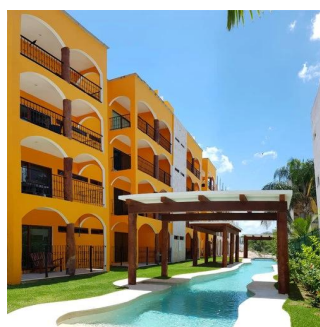

Pentkhaus

Conjunto De 36 Departamentos Divididos En 3 Torres

Panama, Panamá, Panama City, , , ,

PRODAZHNAYA TSENA

\$ 181500.00

 2 qm

 4 komnaty

 2 spal'ni

 2 vannyye komnaty

 2 etazhi

 2 qm Ploshchad'  2 mesta dlya zemel'nogo uchastka mashin

Angelica Palacio

Provisa Grupo Inmobiliario

Playa del Carmen, Mexico - Mestnoye Vremya

+52 984 127 6169

Es un conjunto de 36 departamentos divididos en 3 torres, 12 departamentos por torre y 3 departamentos por nivel. Se encuentran ubicados dentro de El Cielo Residencial. Contiene áreas comunes con alberca de 80 metros de largo, con cenote natural y con un área verde de 5500 m2. Los departamentos contarán todos con 2 recamaras, 2 baños, la recamara principal con baño y la otra recamara compartirá el baño para visitas.