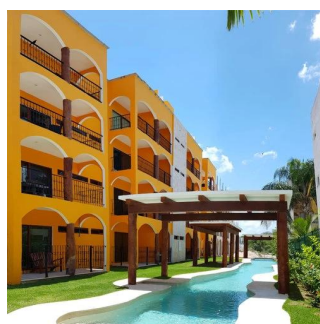

Pentkhaus

Conjunto De 36 Departamentos Divididos En 3 Torres

Panama, Panamá, Panama City, , , ,

PRODAZHNAYA TSENA

USD 181500.00

qm

4 komnaty

2 spal'ni

2 vannyye komnaty

2 etazhi

2 qm Ploshchad' 2 mesta dlya zemel'nogo uchastka mashin

**Angelica Palacio**

Provisa Grupo Inmobiliario

Playa del Carmen, Mexico - Mestnoye Vremya

+52 984 127 6169

Es un conjunto de 36 departamentos divididos en 3 torres, 12 departamentos por torre y 3 departamentos por nivel. Se encuentran ubicados dentro de El Cielo Residencial. Contiene áreas comunes con alberca de 80 metros de largo, con cenote natural y con un área verde de 5500 m2. Los departamentos contarán todos con 2 recamaras, 2 baños, la recamara principal con baño y la otra recamara compartirá el baño para visitas.