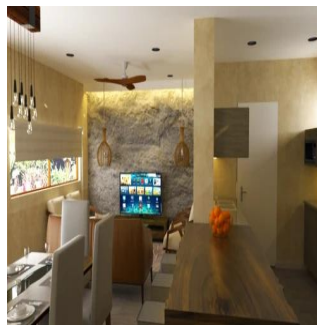

0 etazhi

0 qm Ploshchad' 0 mesta dlya zemel'nogo uchastka mashin

**Angelica Palacio**

Provisa Grupo Inmobiliario

Playa del Carmen, Mexico - Mestnoye Vremya

**+52 984 127 6169**

El desarrollo GAVIOTA PLAYA se encuentra ubicado dentro de El Cielo Residencial. Contiene un área común con alberca, palapa y asadores de 305 m2 y áreas verdes de 824 m2, elevadores, gimnasio y Rooftop con área Lounge. Cada departamento cuenta con cocina integral con torre para horno, tops de granito y doble tarja, parrilla de 90 cm, horno y campaña de extracción de acero inoxidable, preparaciones para lava-vajilla y triturador de alimentos. Ventanería de PVC fabricación alemana marca Komerling, carpintería fina, closets de piso a techo, mini splits de 12,000 BTU y abanicos de cielo en todas las recámaras, mini splits de 24,000 BTU y dos abanicos en Sala-Comedor. Gabinetes de baño con top con granito y grifería fina vidrios templados en regaderas. Vidrios templados en terraza pisos de porcelanato marca interceramic, iluminación accent en Sala-Comedor y muro de lambrin de cantera, closet de blancos y calentador de agua.