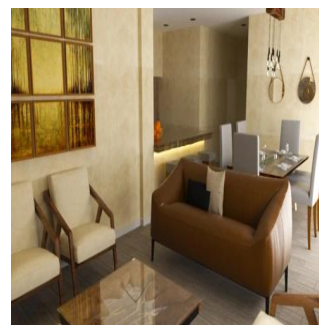

 0 qm Ploshchad'  0 mesta dlya zemel'nogo uchastka mashin

**Angelica Palacio**

Provisa Grupo Inmobiliario

Playa del Carmen, Mexico - Mestnoye Vremya

+52 984 127 6169

El desarrollo GAVIOTA PLAYA se encuentra ubicado dentro de El Cielo Residencial. Contiene un área común con alberca, palapa y asadores de 305 m2 y áreas verdes de 824 m2, elevadores, gimnasio y Rooftop con área Lounge. Cada departamento cuenta con cocina integral con torre para horno, tops de granito y doble tarja, parrilla de 90 cm, horno y campana de extracción de acero inoxidable, preparaciones para lava-vajilla y triturador de alimentos. Ventanería de PVC fabricación alemana marca Komerling, carpintería fina, closets de piso a techo, mini splits de 12,000 BTU y abanicos de cielo en todas las recámaras, mini splits de 24,000 BTU y dos abanicos en Sala-Comedor. Gabinetes de baño con top con granito y grifería fina vidrios templados en regaderas. Vidrios templados en terraza pisos de porcelanato marca interceramic, iluminación accent en Sala-Comedor y muro de lambrin de cantera, closet de blancos y calentador de agua.