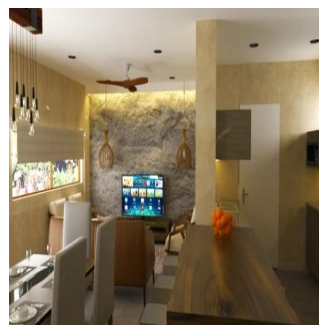

 0 qm Ploshchad'  0 mesta dlya zemel'nogo uchastka mashin

**Angelica Palacio**

Provisa Grupo Inmobiliario

Playa del Carmen, Mexico - Mestnoye Vremya

+52 984 127 6169

El desarrollo GAVIOTA PLAYA se encuentra ubicado dentro de El Cielo Residencial. Contiene un área común con alberca, palapa y asadores de 305 m2 y áreas verdes de 824 m2, elevadores, gimnasio y Rooftop con área Lounge. Cada departamento cuenta con cocina integral con torre para horno, tops de granito y doble tarja, parrilla de 90 cm, horno y campana de extracción de acero inoxidable, preparaciones para lava-vajilla y triturador de alimentos. Ventanería de PVC fabricación alemana marca Komerling, carpintería fina, closets de piso a techo, mini splits de 12,000 BTU y abanicos de cielo en todas las recámaras, mini splits de 24,000 BTU y dos abanicos en Sala-Comedor. Gabinetes de baño con top con granito y grifería fina vidrios templados en regaderas. Vidrios templados en terraza pisos de porcelanato marca interceramic, iluminación accent en Sala-Comedor y muro de lambrin de cantera, closet de blancos y calentador de agua.