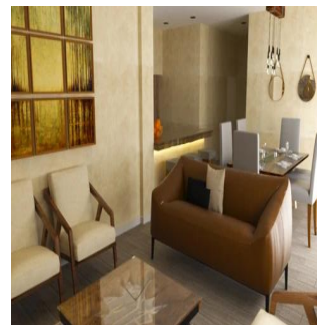

0 etazhi

0 qm Ploshchad' 0 mesta dlya zemel'nogo uchastka mashin

**Angelica Palacio**

Provisa Grupo Inmobiliario

Playa del Carmen, Mexico - Mestnoye Vremya

**+52 984 127 6169**

El desarrollo GAVIOTA PLAYA se encuentra ubicado dentro de El Cielo Residencial. Contiene un área común con alberca, palapa y asadores de 305 m2 y áreas verdes de 824 m2, elevadores, gimnasio y Rooftop con área Lounge. Cada departamento cuenta con cocina integral con torre para horno, tops de granito y doble tarja, parrilla de 90 cm, horno y campaña de extracción de acero inoxidable, preparaciones para lava-vajilla y triturador de alimentos. Ventanería de PVC fabricación alemana marca Komerling, carpintería fina, closets de piso a techo, mini splits de 12,000 BTU y abanicos de cielo en todas las recámaras, mini splits de 24,000 BTU y dos abanicos en Sala-Comedor. Gabinetes de baño con top con granito y grifería fina vidrios templados en regaderas. Vidrios templados en terraza pisos de porcelanato marca interceramic, iluminación accent en Sala-Comedor y muro de lambrin de cantera, closet de blancos y calentador de agua.