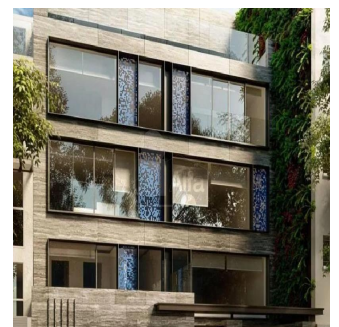

Pentkhaus

Departamento En Renta Polanco

Panama, Panama, Panama City, , , ,

YEZHEMESYACHNAYA ARENDA TSENA

\$ 2445.00

 153 qm

 5 komnaty

 2 spal'ni

 3 vannyye komnaty

 3 etazhi

 3 qm Ploshchad'  3 mesta dlya zemel'nogo uchastka mashin

Alfa Inmobiliaria

Alfa Inmobiliaria

Ciudad de México, Mexico - Mestnoye Vremya

+52 55539 54627

Espectacular departamento interior a estrenar de 153 metros distribuidos en 2 plantas. Sala comedor, cocina con concepto abierto. Cuarto de servicio con baño integral. Cuarto principal con vestidor y baño. 2da recamara con amplia . 2 cajones de estacionamiento. Los departamentos estarán listo para habitar a partir de 1 de septiembre 2019. Requisitos: 1 mes de Renta + 2 Meses de Deposito+ Aval con bien Raíz en CDMX. Precio de Renta US\$2,444.73+ 180.714 de Mantenimiento.