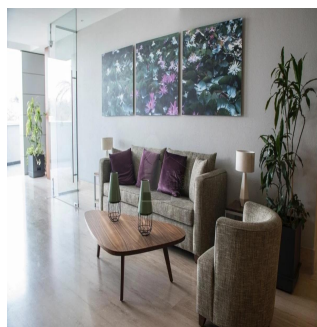

 3 vannyye komnaty

 3 etazhi

 3 qm Ploshchad'  3 mesta dlya zemel'nogo uchastka mashin

Alfa Inmobiliaria

Alfa Inmobiliaria

Ciudad de México, Mexico - Mestnoye Vremya

+52 55539 54627

Garden House en venta ubicado en el proyecto Tres Cumbres en Santa Fe. Precio de venta de \$652,607.86. Superficie de 186 m2 habitables más las terrazas y balcones de 97 m2 con vista al bosque. El departamento cuenta doble entrada, salacomedor amplia, medio baño, cocina abierta, cuarto de servicio con baño completo, cuarto de lavado. 3 recámaras; la principal con vestidor walk in y baño, las segunda y tercera con clóset y baño independiente, todas tienen balcón. 2 lugares de estacionamiento. Tiene un complejo de amenities con alberca semiolímpica, bar, gimnasio, salón de usos múltiples, ludoteca, área de juego para niños, vestidores con sauna, vapor y salas de masaje. Lobby independiente para cada torre con concierge. Seguridad 24 hrs.