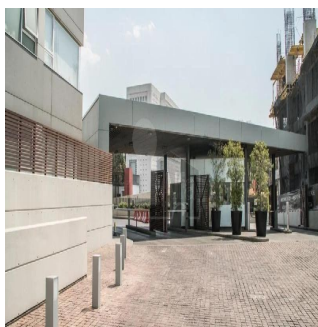

 3 vannyye komnaty

 3 etazhi

 3 qm Ploshchad'  3 mesta dlya zemel'nogo uchastka mashin

Alfa Inmobiliaria

Alfa Inmobiliaria

Ciudad de México, Mexico - Mestnoye Vremya

+52 55539 54627

Garden House en venta ubicado en el proyecto Tres Cumbres en Santa Fe. Precio de venta de \$652,607.86. Superficie de 186 m2 habitables más las terrazas y balcones de 97 m2 con vista al bosque. El departamento cuenta doble entrada, salacomedor amplia, medio baño, cocina abierta, cuarto de servicio con baño completo, cuarto de lavado. 3 recámaras; la principal con vestidor walk in y baño, las segunda y tercera con clóset y baño independiente, todas tienen balcón. 2 lugares de estacionamiento. Tiene un complejo de amenities con alberca semiolímpica, bar, gimnasio, salón de usos múltiples, ludoteca, área de juego para niños, vestidores con sauna, vapor y salas de masaje. Lobby independiente para cada torre con concierge. Seguridad 24 hrs.