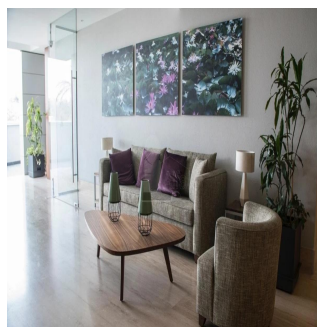

 3 vannyye komnaty

 3 etazhi

 3 qm Ploshchad'  3 mesta dlya zemel'nogo uchastka mashin

Alfa Inmobiliaria

Alfa Inmobiliaria

Ciudad de México, Mexico - Mestnoye Vremya

+52 55539 54627

Garden House en venta ubicado en el proyecto Tres Cumbres en Santa Fe. Precio de venta de \$652,607.86. Superficie de 186 m2 habitables más las terrazas y balcones de 97 m2 con vista al bosque. El departamento cuenta doble entrada, salacomedor amplia, medio baño, cocina abierta, cuarto de servicio con baño completo, cuarto de lavado. 3 recámaras; la principal con vestidor walk in y baño, las segunda y tercera con clóset y baño independiente, todas tienen balcón. 2 lugares de estacionamiento. Tiene un complejo de amenidades con alberca semiolímpica, bar, gimnasio, salón de usos múltiples, ludoteca, área de juego para niños, vestidores con sauna, vapor y salas de masaje. Lobby independiente para cada torre con concierge. Seguridad 24 hrs.