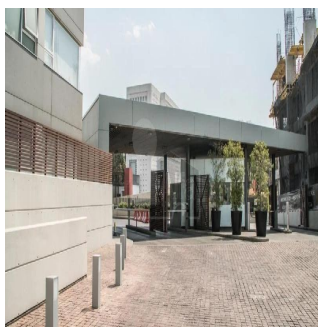

 3 vannyye komnaty

 3 etazhi

 3 qm Ploshchad'  3 mesta dlya zemel'nogo uchastka mashin

Alfa Inmobiliaria

Alfa Inmobiliaria

Ciudad de México, Mexico - Mestnoye Vremya

+52 55539 54627

Garden House en venta ubicado en el proyecto Tres Cumbres en Santa Fe. Precio de venta de \$652,607.86. Superficie de 186 m2 habitables más las terrazas y balcones de 97 m2 con vista al bosque. El departamento cuenta doble entrada, salacomedor amplia, medio baño, cocina abierta, cuarto de servicio con baño completo, cuarto de lavado. 3 recámaras; la principal con vestidor walk in y baño, las segunda y tercera con clóset y baño independiente, todas tienen balcón. 2 lugares de estacionamiento. Tiene un complejo de amenidades con alberca semiolímpica, bar, gimnasio, salón de usos múltiples, ludoteca, área de juego para niños, vestidores con sauna, vapor y salas de masaje. Lobby independiente para cada torre con concierge. Seguridad 24 hrs.