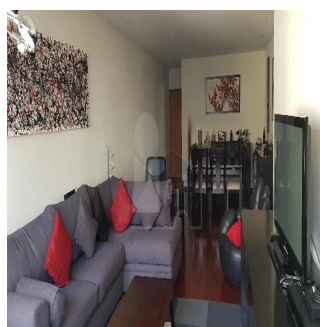

 3 vannyye komnaty

 3 etazhi

 3 qm Ploshchad'  3 mesta dlya zemel'nogo uchastka mashin

Alfa Inmobiliaria

Alfa Inmobiliaria

Ciudad de México, Mexico - Mestnoye Vremya

+52 55539 54627

Departamento en la calle Lamartine en venta, zona de Polanco entre Ejercito Nacional y Homero en 6to piso. Con un precio de venta de US\$496,994. Cuenta con amplia sala comedor, 3 recamaras, la principal con vestidor y baño, 2 baños completos, cocina cerrada, área de lavado integrada con amplio espacio para cuarto y baño de servicio, superficie de 137 m2, 2 cajones de estacionamiento y bodega. Departamento interior en excelente estado de conservación, edificio moderno que consta de 20 departamentos, 3 elevadores, seguridad las 24 horas y Roof Garden común.