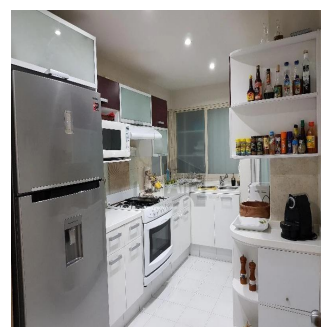

## Departamento En Venta En Lamartine Polanco

Panama, Panamá, Panamá, Lamartine, , ,

PRODAZHNAYA TSENA

**\$ 500000.00** 137 qm 6 komnaty 3 spal'ni 3 vannyye komnaty 3 etazhi 3 qm Ploshchad'  3 mesta dlya zemel'nogo uchastka mashin**Alfa Inmobiliaria**

Alfa Inmobiliaria

Ciudad de México, Mexico - Mestnoye Vremya

+52 55539 54627

Departamento en la calle Lamartine en venta, zona de Polanco entre Ejercito Nacional y Homero en 6to piso. Con un precio de venta de US\$496,994. Cuenta con amplia sala comedor, 3 recamaras, la principal con vestidor y baño, 2 baños completos, cocina cerrada, área de lavado integrada con amplio espacio para cuarto y baño de servicio, superficie de 137 m2, 2 cajones de estacionamiento y bodega. Departamento interior en excelente estado de conservación, edificio moderno que consta de 20 departamentos, 3 elevadores, seguridad las 24 horas y Roof Garden común.