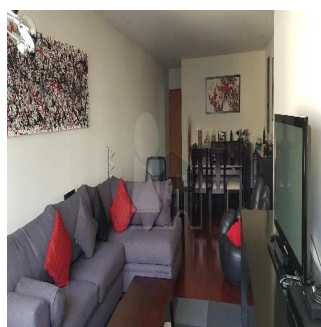

## Departamento En Venta En Lamartine Polanco

Panama, Panamá, Panamá, Lamartine, , ,

PRODAZHNAYA TSENA

**\$ 500000.00** 137 qm 6 komnaty 3 spal'ni 3 vannyye komnaty 3 etazhi 3 qm Ploshchad'  3 mesta dlya zemel'nogo uchastka mashin**Alfa Inmobiliaria**

Alfa Inmobiliaria

Ciudad de México, Mexico - Mestnoye Vremya

+52 55539 54627

Departamento en la calle Lamartine en venta, zona de Polanco entre Ejercito Nacional y Homero en 6to piso. Con un precio de venta de US\$496,994. Cuenta con amplia sala comedor, 3 recamaras, la principal con vestidor y baño, 2 baños completos, cocina cerrada, área de lavado integrada con amplio espacio para cuarto y baño de servicio, superficie de 137 m2, 2 cajones de estacionamiento y bodega. Departamento interior en excelente estado de conservación, edificio moderno que consta de 20 departamentos, 3 elevadores, seguridad las 24 horas y Roof Garden común.