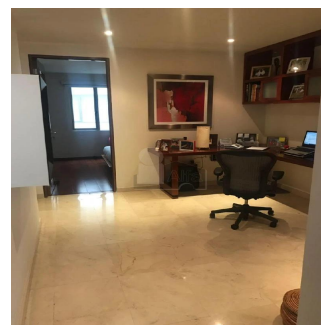

 2 etazhi

 2 qm Ploshchad'  2 mesta dlya zemel'nogo uchastka mashin

**Alfa Inmobiliaria**

Alfa Inmobiliaria

Ciudad de México, Mexico - Mestnoye Vremya

+52 55539 54627

Departamento en venta con un precio de US\$ 692,778 en la zona de Polanco. El inmueble tiene 143 m2, 3 recamaras, 2.5 baños, 2 lugares de estacionamiento, family, cuarto de servicio con baño integrado, pisos mármol, elevador, se encuentra en el piso 2, interior, el edificio cuenta con solo 9 departamentos en total y vigilancia las 24 horas. El departamento se encuentra como nuevo y tiene 5 años de antigüedad. Esta ubicado entre Av. Homero y Ejército Nacional.