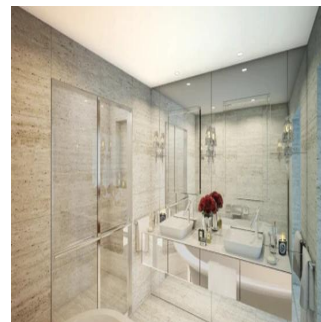

☎️ +52 5536664483

Departamento Junior PH con 404 m2 en dos niveles, de los cuales 274 están en un nivel (255m2 de construcción, más 19m2 de balcón), y 130m2 de Roof Garden. Alturas de 3.15mts. Se entregan en obra negra, con todas las salidas hidráulicas listas, por lo que se puede distribuir y decorar al gusto de cada residente, no tiene columnas en su interior por lo que nada obstruye para su distribución. Se encuentra en un edificio completamente nuevo en Rubén Darío. Tiene 4 elevadores con control de acceso inteligente para acceso a los departamentos, 2 elevadores de servicio con entrada independiente. Áreas comunes: alberca, salón para masajes, ludoteca, salón inglés de adultos, jacuzzi al aire libre, gimnasio, spa. Con respecto a la renta, el inquilino tendría que hacer la obra. Se podría descontar de rentas, y podría ser renta con opción a compra.