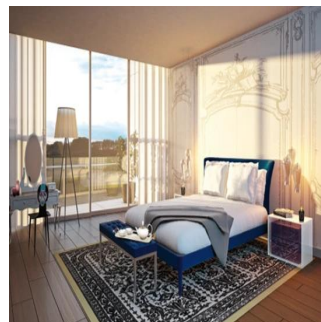

☎️ +52 5536664483

Departamento Junior PH con 404 m2 en dos niveles, de los cuales 274 están en un nivel (255m2 de construcción, más 19m2 de balcón), y 130m2 de Roof Garden. Alturas de 3.15mts. Se entregan en obra negra, con todas las salidas hidráulicas listas, por lo que se puede distribuir y decorar al gusto de cada residente, no tiene columnas en su interior por lo que nada obstruye para su distribución. Se encuentra en un edificio completamente nuevo en Rubén Darío. Tiene 4 elevadores con control de acceso inteligente para acceso a los departamentos, 2 elevadores de servicio con entrada independiente. Áreas comunes: alberca, salón para masajes, ludoteca, salón inglés de adultos, jacuzzi al aire libre, gimnasio, spa. Con respecto a la renta, el inquilino tendría que hacer la obra. Se podría descontar de rentas, y podría ser renta con opción a compra.