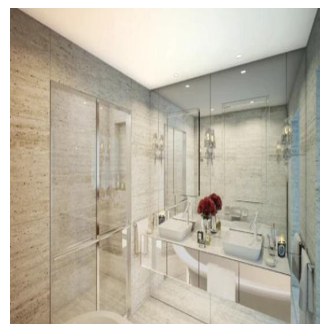

☎️ +52 5536664483

Departamento Junior PH con 404 m2 en dos niveles, de los cuales 274 están en un nivel (255m2 de construcción, más 19m2 de balcón), y 130m2 de Roof Garden. Alturas de 3.15mts. Se entregan en obra negra, con todas las salidas hidráulicas listas, por lo que se puede distribuir y decorar al gusto de cada residente, no tiene columnas en su interior por lo que nada obstruye para su distribución. Se encuentra en un edificio completamente nuevo en Rubén Darío. Tiene 4 elevadores con control de acceso inteligente para acceso a los departamentos, 2 elevadores de servicio con entrada independiente. Áreas comunes: alberca, salón para masajes, ludoteca, salón inglés de adultos, jacuzzi al aire libre, gimnasio, spa. Con respecto a la renta, el inquilino tendría que hacer la obra. Se podría descontar de rentas, y podría ser renta con opción a compra.