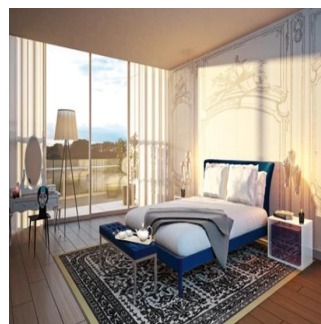

☎️ +52 5536664483

Departamento Junior PH con 404 m2 en dos niveles, de los cuales 274 están en un nivel (255m2 de construcción, más 19m2 de balcón), y 130m2 de Roof Garden. Alturas de 3.15mts. Se entregan en obra negra, con todas las salidas hidráulicas listas, por lo que se puede distribuir y decorar al gusto de cada residente, no tiene columnas en su interior por lo que nada obstruye para su distribución. Se encuentra en un edificio completamente nuevo en Rubén Darío. Tiene 4 elevadores con control de acceso inteligente para acceso a los departamentos, 2 elevadores de servicio con entrada independiente. Áreas comunes: alberca, salón para masajes, ludoteca, salón inglés de adultos, jacuzzi al aire libre, gimnasio, spa. Con respecto a la renta, el inquilino tendría que hacer la obra. Se podría descontar de rentas, y podría ser renta con opción a compra.