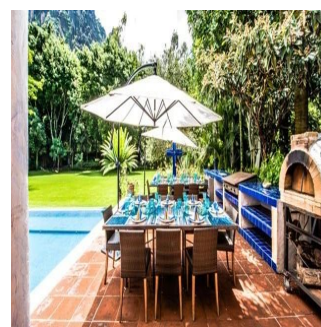

EXTRAORDINARIA CASA EN TEPOZTLÁN ESTILO MEXICANO CONSTRUIDA EN 2 NIVELES. AMPLIO JARDÍN CON ARBOLES FRUTALES, ALBERCA, TERRAZAS Y EXCELENTE VISTA DEL TEPOZTECO. POZO PROPIO. 8 RECAMARAS CON BAÑO COMPLETO Y VESTIDOR, 4 MEDIOS BAÑOS ROTONDA CON ESTACIONAMIENTO PARA 20 COCHES, VESTÍBULO TECHADO, ESTANCIA MUY AMPLIA, SALA CON CHIMENEA, COMEDOR, COCINA CON CUARTO DE DESPENSA Y CUARTO DE SERVICIO INTEGRADO.