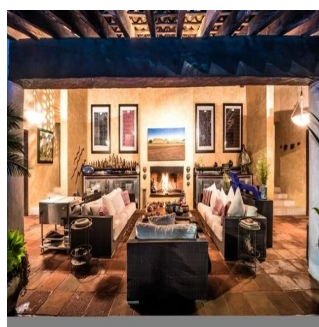

EXTRAORDINARIA CASA EN TEPOZTLÁN ESTILO MEXICANO CONSTRUIDA EN 2 NIVELES. AMPLIO JARDÍN CON ARBOLES FRUTALES, ALBERCA, TERRAZAS Y EXCELENTE VISTA DEL TEPOZTECO. POZO PROPIO. 8 RECAMARAS CON BAÑO COMPLETO Y VESTIDOR, 4 MEDIOS BAÑOS ROTONDA CON ESTACIONAMIENTO PARA 20 COCHES, VESTÍBULO TECHADO, ESTANCIA MUY AMPLIA, SALA CON CHIMENEA, COMEDOR, COCINA CON CUARTO DE DESPENSA Y CUARTO DE SERVICIO INTEGRADO.