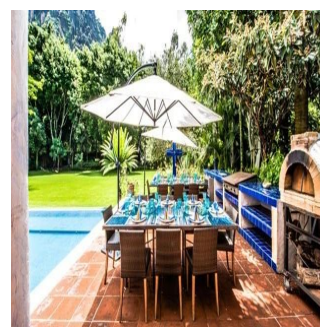

EXTRAORDINARIA CASA EN TEPOZTLÁN ESTILO MEXICANO CONSTRUIDA EN 2 NIVELES. AMPLIO JARDÍN CON ARBOLES FRUTALES, ALBERCA, TERRAZAS Y EXCELENTE VISTA DEL TEPOZTECO. POZO PROPIO. 8 RECAMARAS CON BAÑO COMPLETO Y VESTIDOR, 4 MEDIOS BAÑOS ROTONDA CON ESTACIONAMIENTO PARA 20 COCHES, VESTÍBULO TECHADO, ESTANCIA MUY AMPLIA, SALA CON CHIMENEA, COMEDOR, COCINA CON CUARTO DE DESPENSA Y CUARTO DE SERVICIO INTEGRADO.