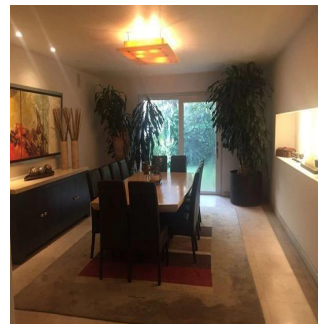

Pentkhaus

Hacienda Santa Fe La Loma Casa En Venta

Panama, Panama, Panama City, Paseo Hacienda Santa Fe, , 01260,

PRODAZHNAYA TSENA

$ 2800000.00

920 qm

7 komnaty

3 spal'ni

4 vannyye komnaty

4 etazhi

4 qm Ploshchad' 4 mesta dlya zemel'nogo uchastka mashin

GAMA6
Asesoría Inmobiliaria

Gama6 Asesoría Inmobiliaria

Gamasix Asesoría Inmobiliaria

Mexico City, Mexico - Mestnoye Vremya

+52 5536664483

CASA ESTILO MEXICANO CONTEMPORÁNEO, 3 RECAMARAS CON VESTIDOR Y BAÑO, 4.5 BAÑOS, 8 LUGARES DE ESTACIONAMIENTO, TERRAZA Y JARDIN, CUARTO DE JUEGOS, 2 CUARTOS DE SERVICIO, BODEGA. CONSTRUIDA EN 4 NIVELES. EXCELENTE ESTADO DE CONSERVACIÓN. CASA CLUB, GIMNASIO, SALONES, ALBERCAS TECHADAS, JARDINES, JUEGOS, PARQUE, CAMPO DE FUT, TENIS, PADEL (CLASES GRATIS)

Dostupna S: 23.08.2019

Pol: 4

Etazhi: 4

God Postroyki: 2017 Avtomobil'nyye Prostranstva: 4

God Postroyki: 2017

Tip: Ofis