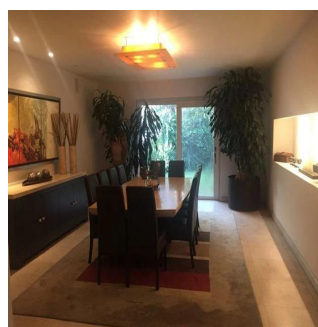

Pentkhaus

Hacienda Santa Fe La Loma Casa En Venta

Panama, Panama, Panama City, Paseo Hacienda Santa Fe, , 01260,

PRODAZHNAYA TSENA

USD 2800000.00

920 qm

7 komnaty

3 spal'ni

4 vannyye komnaty

4 etazhi

4 qm Ploshchad' 4 mesta dlya zemel'nogo uchastka mashin

GAMA6
Asesoría Inmobiliaria

Gama6 Asesoría Inmobiliaria

Gamasix Asesoría Inmobiliaria

Mexico City, Mexico - Mestnoye Vremya

+52 5536664483

CASA ESTILO MEXICANO CONTEMPORÁNEO, 3 RECAMARAS CON VESTIDOR Y BAÑO, 4.5 BAÑOS, 8 LUGARES DE ESTACIONAMIENTO, TERRAZA Y JARDIN, CUARTO DE JUEGOS, 2 CUARTOS DE SERVICIO, BODEGA. CONSTRUIDA EN 4 NIVELES. EXCELENTE ESTADO DE CONSERVACIÓN. CASA CLUB, GIMNASIO, SALONES, ALBERCAS TECHADAS, JARDINES, JUEGOS, PARQUE, CAMPO DE FUT, TENIS, PADEL (CLASES GRATIS)

Dostupna S: 23.08.2019

Pol: 4

Etazhi: 4

God Postroyki: 2017 Avtomobil'nyye Prostranstva: 4

God Postroyki: 2017

Tip: Ofis