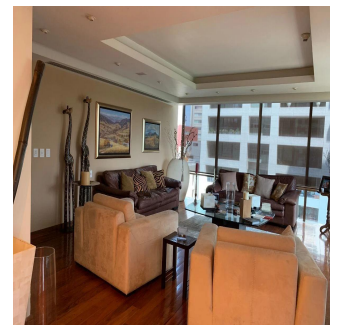

+52 5536664483

Departamento listo para entrar! Remodelado hace 6 años. Muy bonito. Acabados de primera. Pisos de tzalám y mármol. 400 m2 habitables. 3 recámaras, cada una con vestidor y baño. Sala de TV acondicionada con reposets y pantalla tipo cine. Doble sala con vista preciosa al Castillo de Chapultepec; con puerta de entrada desde los elevadores, o desde el pasillo que lleva a la cocina por un lado, y hacia el área privada (recámaras) por el otro lado. Comedor independiente con puertas. Cocina italiana moderna, bien equipada. Área de lavandería cerca de las recámaras. Cuarto de servicio de buen tamaño. Doble elevador al piso. 1 bodega. 4 lugares de estacionamiento. 40 vecinos en total. 3 torres en el conjunto. ÁREAS COMUNES: alberca muy bonita, 2 albercas de nado contracorriente, jacuzzi, gimnasio, súper vestidores con sauna y vapor, sala de juntas, salón de eventos, ludoteca, pequeño jardín para niños.