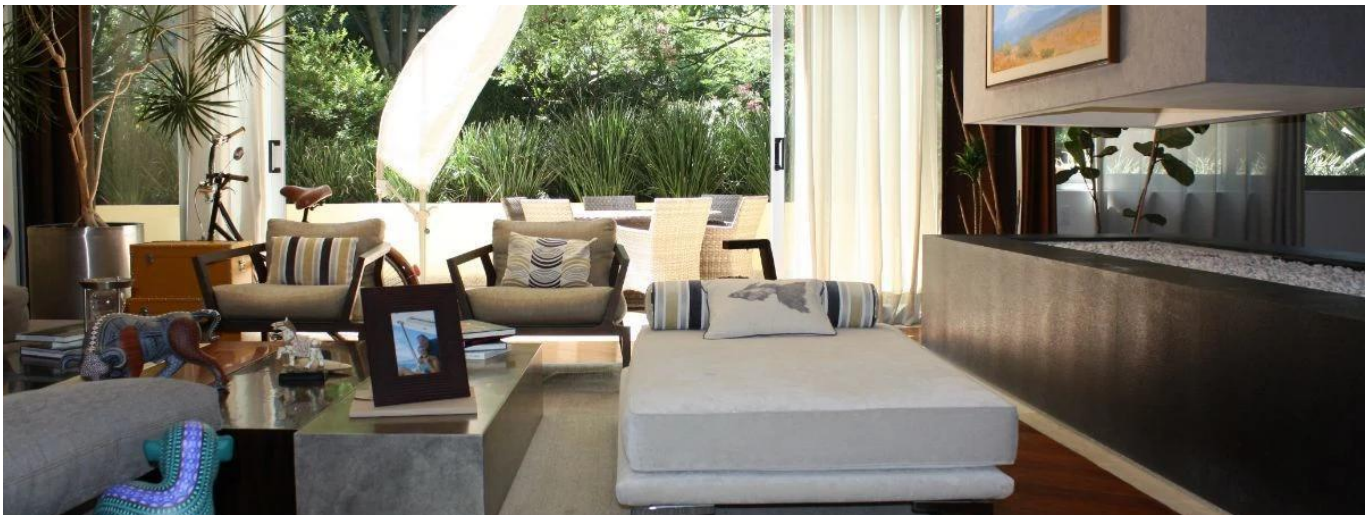

Gamasix Asesoría Inmobiliaria

Mexico City, Mexico - Mestnoye Vremya

**+52 5536664483**

PRECIOSO DEPARTAMENTO PLANTA JARDÍN DE 600m2 APROXIMADAMENTE, EN EXCLUSIVO EDIFICIO CON DOBLE SEGURIDAD. TERRAZA CON VISTA ARBOLADA, AMPLIOS ESPACIOS Y MAGNÍFICAS AREAS COMUNES. POCOS DEPARTAMENTOS Precio de venta: US\$ 4,000,000