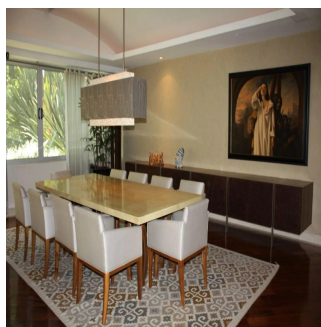

+52 5536664483

PRECIOSO DEPARTAMENTO PLANTA JARDÍN DE 600m2 APROXIMADAMENTE, EN EXCLUSIVO EDIFICIO CON DOBLE SEGURIDAD. TERRAZA CON VISTA ARBOLADA, AMPLIOS ESPACIOS Y MAGNÍFICAS AREAS COMUNES. POCOS DEPARTAMENTOS Precio de venta: US\$ 4,000,000