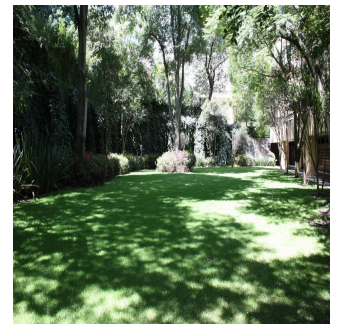

Gamasix Asesoría Inmobiliaria

Mexico City, Mexico - Mestnoye Vremya

**+52 5536664483**

PRECIOSO DEPARTAMENTO PLANTA JARDÍN DE 600m2 APROXIMADAMENTE, EN EXCLUSIVO EDIFICIO CON DOBLE SEGURIDAD. TERRAZA CON VISTA ARBOLADA, AMPLIOS ESPACIOS Y MAGNÍFICAS AREAS COMUNES. POCOS DEPARTAMENTOS Precio de venta: US\$ 4,000,000