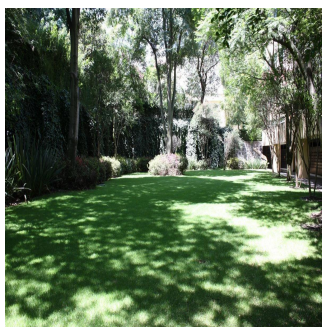

+52 5536664483

PRECIOSO DEPARTAMENTO PLANTA JARDÍN DE 600m2 APROXIMADAMENTE, EN EXCLUSIVO EDIFICIO CON DOBLE SEGURIDAD. TERRAZA CON VISTA ARBOLADA, AMPLIOS ESPACIOS Y MAGNÍFICAS AREAS COMUNES. POCOS DEPARTAMENTOS Precio de venta: US\$ 4,000,000