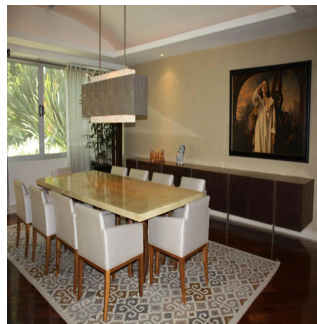

Gamasix Asesoría Inmobiliaria

Mexico City, Mexico - Mestnoye Vremya

**+52 5536664483**

PRECIOSO DEPARTAMENTO PLANTA JARDÍN DE 600m2 APROXIMADAMENTE, EN EXCLUSIVO EDIFICIO CON DOBLE SEGURIDAD. TERRAZA CON VISTA ARBOLADA, AMPLIOS ESPACIOS Y MAGNÍFICAS AREAS COMUNES. POCOS DEPARTAMENTOS Precio de venta: US\$ 4,000,000