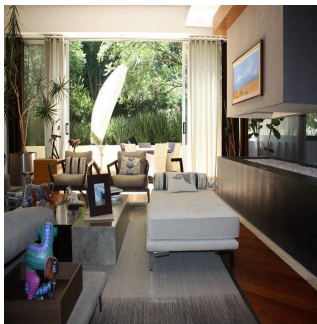

Gamasix Asesoría Inmobiliaria

Mexico City, Mexico - Mestnoye Vremya

**+52 5536664483**

PRECIOSO DEPARTAMENTO PLANTA JARDÍN DE 600m2 APROXIMADAMENTE, EN EXCLUSIVO EDIFICIO CON DOBLE SEGURIDAD. TERRAZA CON VISTA ARBOLADA, AMPLIOS ESPACIOS Y MAGNÍFICAS AREAS COMUNES. POCOS DEPARTAMENTOS Precio de venta: US\$ 4,000,000