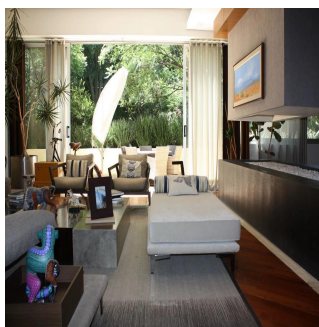

+52 5536664483

PRECIOSO DEPARTAMENTO PLANTA JARDÍN DE 600m2 APROXIMADAMENTE, EN EXCLUSIVO EDIFICIO CON DOBLE SEGURIDAD. TERRAZA CON VISTA ARBOLADA, AMPLIOS ESPACIOS Y MAGNÍFICAS AREAS COMUNES. POCOS DEPARTAMENTOS Precio de venta: US\$ 4,000,000