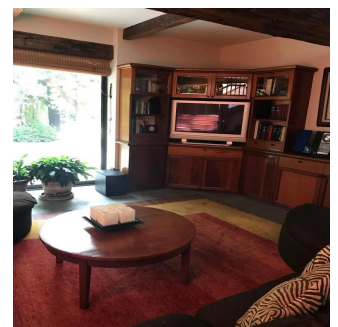

## Gama6 Asesoría Inmobiliaria

Gamasix Asesoría Inmobiliaria

Mexico City, Mexico - Mestnoye Vremya

+52 5536664483

OPORTUNIDAD ÚNICA, CASA A PRECIO DE TERRENO, A UNA CUADRA DE LAS LOMAS DE CHAPULTEPEC. IMPACTANTE CASA CONSTRUIDA SOBRE DOS TERRENOS QUE MIDEN 2,511m2 PLACAS SOLARES, PLANTA DE LUZ NUEVA, AIRE ACONDICIONADO, CALEFACCIÓN, HIDRONEUMÁTICO, 2 BODEGAS. GRAN FAMILY CON SALIDA A ALBERCA Y TERRAZA, CANCHA DE PADEL, CUARTO DE JUEGOS JUNTO A CANCHA CON MEDIO BAÑO. A LA ALTURA DE LA ALBERCA, CAVA-BAR CON SALÓN Y GRAN CLOSET DE VAJILLAS 3 RECÁMARAS, 2 DE ELLAS CON SALA Y DOBLE VESTIDOR, 1 RECÁMARA CON CLOSET. 14 a 16 LUGARES DE ESTACIONAMIENTO, DOBLE CUARTO DE SERVICIO CON BAÑO CADA UNO, CUARTO EXTERIOR DE CHOFER CON BAÑO COMPLETO