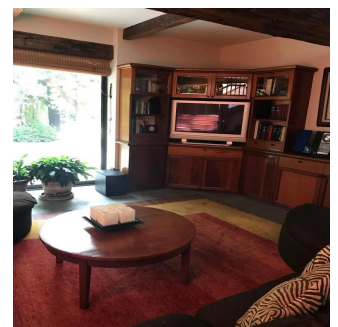

+52 5536664483

OPORTUNIDAD ÚNICA, CASA A PRECIO DE TERRENO, A UNA CUADRA DE LAS LOMAS DE CHAPULTEPEC. IMPACTANTE CASA CONSTRUIDA SOBRE DOS TERRENOS QUE MIDEN 2,511m2 PLACAS SOLARES, PLANTA DE LUZ NUEVA, AIRE ACONDICIONADO, CALEFACCIÓN, HIDRONEUMÁTICO, 2 BODEGAS. GRAN FAMILY CON SALIDA A ALBERCA Y TERRAZA, CANCHA DE PADEL, CUARTO DE JUEGOS JUNTO A CANCHA CON MEDIO BAÑO. A LA ALTURA DE LA ALBERCA, CAVA-BAR CON SALÓN Y GRAN CLOSET DE VAJILLAS 3 RECÁMARAS, 2 DE ELLAS CON SALA Y DOBLE VESTIDOR, 1 RECÁMARA CON CLOSET. 14 a 16 LUGARES DE ESTACIONAMIENTO, DOBLE CUARTO DE SERVICIO CON BAÑO CADA UNO, CUARTO EXTERIOR DE CHOFER CON BAÑO COMPLETO