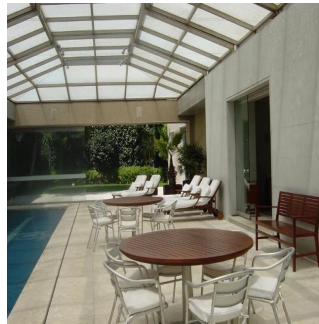

4 spal'ni

5 vannyye  
komnaty

5 etazhi

5 qm Ploshchad'  
zemel'nogo uchastka mashin

PRECIOSA CASA EN ESQUINA, FINÍSIMOS ACABADOS, ESTILO MODERNO, CAVA, MINISPLITS. TERRENO 1347m2, CONSTRUCCIÓN 1300m2, JARDÍN Y TERRAZA, ALBERCA CON TECHO CORREDIZO, 4 RECÁMARAS, 5.5 BAÑOS, LUGAR PARA 7 u 8 COCHES, 2 CUARTOS DE SERVICIO. HAY UNA CASETA DE VIGILANCIA DENTRO DE LA CASA CON RECÁMARA Y BAÑO COMPLETO PARA EL VIGILANTE