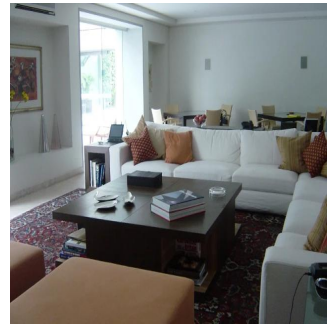

4 spal'ni

5 vannyye  
komnaty

5 etazhi

5 qm Ploshchad'  
zemel'nogo uchastka mashin

PRECIOSA CASA EN ESQUINA, FINÍSIMOS ACABADOS, ESTILO MODERNO, CAVA, MINISPLITS. TERRENO 1347m2, CONSTRUCCIÓN 1300m2, JARDÍN Y TERRAZA, ALBERCA CON TECHO CORREDIZO, 4 RECÁMARAS, 5.5 BAÑOS, LUGAR PARA 7 u 8 COCHES, 2 CUARTOS DE SERVICIO. HAY UNA CASETA DE VIGILANCIA DENTRO DE LA CASA CON RECÁMARA Y BAÑO COMPLETO PARA EL VIGILANTE