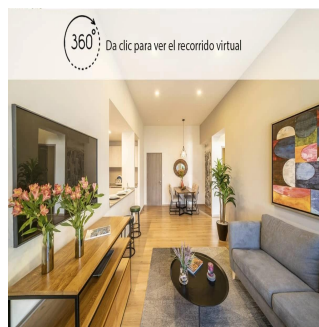

🏠 2 etazhi

📐 2 qm Ploshchad' 📄 2 mesta dlya zemel'nogo uchastka mashin

**Hu Lifestyle**  
Hu Lifestyle  
Cancún, Mexico - Mestnoye Vremya

☎ +52 55 4742 9940

En el corazón de una de las principales zonas comerciales y financieras de Querétaro, se erige Summit Park, un exclusivo conjunto de torres con departamentos que funcionan como el punto de unión entre la comodidad , la sofisticación y lo más exclusivo de la ciudad Acabados de Lujo <https://hogareslifestyle.com/summit-park/>