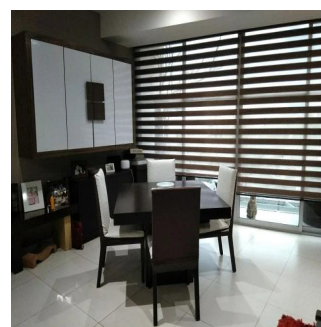

 2 vannyye komnaty

 2 etazhi

 2 qm Ploshchad'  2 mesta dlya zemel'nogo uchastka mashin

Ibarra Valdez

Ibarra Valdez Real Estate

Ciudad de México, Mexico - Mestnoye Vremya

+52 55-88527336

En venta precioso departamento en Lago Zurich, en el residencial Ventana Polanco, ubicado en Nuevo Polanco. En perfectas condiciones de conservación. Consta de 2 recámaras, 2 baños completos, sala, comedor, cocina integral, área de lavado con muebles empotrados, terraza en recámara principal y en comedor, 2 lugares de estacionamiento y está en 3er piso. Cuenta con elevadores de uso residencial y de carga. Amenidades: Gimnasio equipado, ludoteca, alberca con dos carriles de nado, área de snacks, chapoteadero, regaderas, jardín al aire libre con juegos para niños, cancha de padel, área para mascotas, salón de eventos con cocina, equipo de sonido y mobiliario.