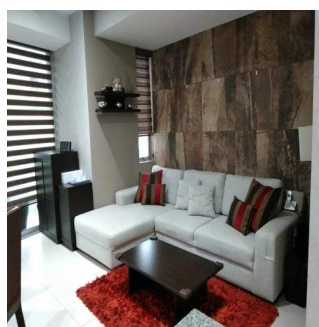

Pentkhaus

Departamento En Lago Zurich Ventana Polanco

Panama, Panama, Panama City, Calle Lago Zurich, 200, 11529,

PRODAZHNAYA TSENA

USD 296200.00

 qm

 4 komnaty

 2 spal'ni

 2 vannyye komnaty

 2 etazhi

 2 qm Ploshchad'  2 mesta dlya zemel'nogo uchastka mashin

Ibarra Valdez

Ibarra Valdez Real Estate

Ciudad de México, Mexico - Mestnoye Vremya

+52 55-88527336

En venta precioso departamento en Lago Zurich, en el residencial Ventana Polanco, ubicado en Nuevo Polanco. En perfectas condiciones de conservación. Consta de 2 recámaras, 2 baños completos, sala, comedor, cocina integral, área de lavado con muebles empotrados, terraza en recámara principal y en comedor, 2 lugares de estacionamiento y está en 3er piso. Cuenta con elevadores de uso residencial y de carga. Amenidades: Gimnasio equipado, ludoteca, alberca con dos carriles de nado, área de snacks, chapoteadero, regaderas, jardín al aire libre con juegos para niños, cancha de padel, área para mascotas, salón de eventos con cocina, equipo de sonido y mobiliario.