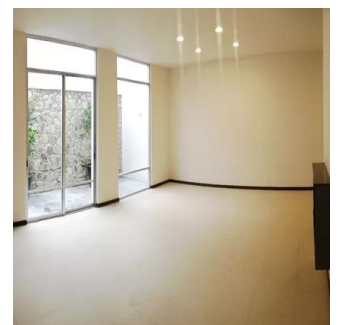

\$8,600,000 M.N Vive en hermosa residencia lista para estrenarse en la sexta sección de Lomas verdes. 313.38m de terreno y 376.23m de construcción, cuenta con un gran salón de eventos c/ cantina y 1/2 baño, área de terraza con vista maravillosa. 3 recamaras de excelente tamaño (la principal c/ terraza y walking closet) mas un estudio o despacho, cuenta con 4 baños (el principal c/tina) y un medio baño. Cuarto de servicio, área de T.V, sala con chimenea y estacionamiento para 4 autos.