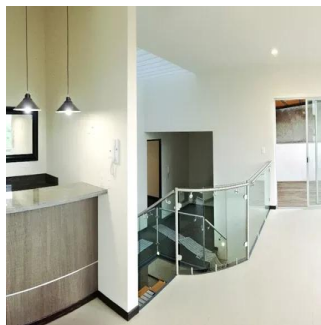

4 vannyye komnaty

4 etazhi

4 qm Ploshchad' 4 mesta dlya zemel'nogo uchastka mashin

Ibarra Valdez
Ibarra Valdez Real Estate
Ciudad de México, Mexico - Mestnoye Vremya

+52 55-88527336

\$8,600,000 M.N Vive en hermosa residencia lista para estrenarse en la sexta sección de Lomas verdes. 313.38m de terreno y 376.23m de construcción,cuenta con un gran salón de eventos c/ cantina y 1/2 baño, área de terraza con vista maravillosa. 3 recamaras de excelente tamaño (la principal c/ terraza y walking closet) mas un estudio o despacho, cuenta con 4 baños (el principal c/tina) y un medio baño. Cuarto de servicio, área de T.V, sala con chimenea y estacionamiento para 4 autos.