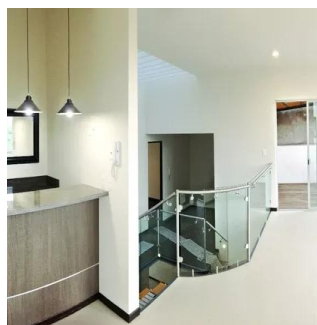

\$8,600,000 M.N Vive en hermosa residencia lista para estrenarse en la sexta sección de Lomas verdes. 313.38m de terreno y 376.23m de construcción, cuenta con un gran salón de eventos c/ cantina y 1/2 baño, área de terraza con vista maravillosa. 3 recamaras de excelente tamaño (la principal c/ terraza y walking closet) mas un estudio o despacho, cuenta con 4 baños (el principal c/tina) y un medio baño. Cuarto de servicio, área de T.V, sala con chimenea y estacionamiento para 4 autos.