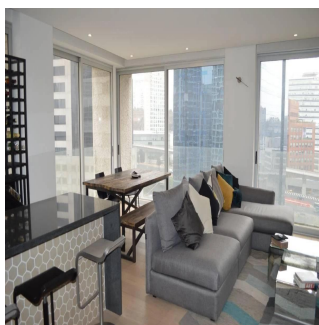

Pentkhaus

Departamento Moderno Y De Exclusivo En Excelente Ubicaci?n Peninsula

Spain, Community of Madrid, Madrid, Av Sta Fe, , 01219,

PRODAZHNAYA TSENA

USD 452800.00

🏠 qm

🛏 4 komnaty

🚗 2 spal'ni

🚿 2 vannyye komnaty

🏢 2 etazhi

📏 2 qm Ploshchad' 📄 2 mesta dlya zemel'nogo uchastka mashin

Ibarra Valdez
Ibarra Valdez Real Estate
Ciudad de México, Mexico - Mestnoye Vremya

☎ **+52 55-88527336**

Departamento moderno en venta en Santa fe, frente al nuevo «Parque la Mexicana» 2 Recámaras 2.5 Baños Sala Cocina Integral Cuarto de servicio Amenidades: SALÓN MULTIUSOS Excelente espacio para tus eventos, equipado con mesas de billar, futbolito, salas lounge, ideales para que pases increíbles momentos sin grandes traslados. ALBERCA SEMI-OLÍMPICA Disfruta y relájate en el azul de la alberca situado en el 1er. nivel de la torre. Espacio ideal para mantenerte fresco, hacer un poco de ejercicio y recrearte con tu familia o visitantes. BUSINESS CENTER Para exitosas reuniones de negocios, equipado con proyectores, sonido y mobiliario de alta calidad. Ideal para empresarios y eventos corporativos. SALÓN DE YOGA, SPA, SAUNA Y VAPOR Consiéttete y cuida de tí manteniéndote sano y activo, pero también relajado y con la mejor vibra para seguir tu día a día. HOME TEATHER Disfruta tus tardes en una sala de cine, con instalaciones de lujo, segura y equipo de alta tecnología. Un área común que te brindará entretenimiento sin salir de casa. FITNESS CENTER Inspirarte a llevar una vida activa y saludable, en un espacio para tu entrenamiento diario que cuenta con áreas para cardio, resistencia, peso libre, yoga y pilates. Está localizada a dos minutos de Plaza Santa Fe, frente al Corporativo Chrysler y Banorte y se encuentra rodeada de tiendas, boutiques, restaurantes, cafés, universidades y colegios; entorno que se amplifica por su cercanía con el nuevo parque La Mexicana, proyecto ecológico de 28 hectáreas que le brinda espectaculares vistas a su innovador diseño.