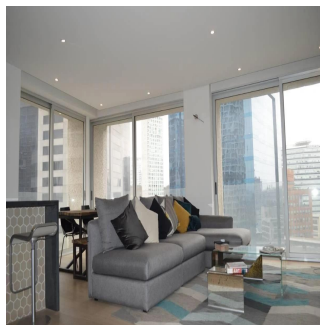

Pentkhaus

Departamento Moderno Y De Exclusivo En Excelente Ubicaci?n Peninsula

Spain, Community of Madrid, Madrid, Av Sta Fe, , 01219,

PRODAZHNAYA TSENA

\$ 452800.00

qm

4 komnaty

2 spal'ni

2 vannyye komnaty

2 etazhi

2 qm Ploshchad' 2 mesta dlya zemel'nogo uchastka mashin

Ibarra Valdez
Ibarra Valdez Real Estate
Ciudad de México, Mexico - Mestnoye Vremya

+52 55-88527336

Departamento moderno en venta en Santa fe, frente al nuevo «Parque la Mexicana» 2 Recámaras 2.5 Baños Sala Cocina Integral Cuarto de servicio Amenidades: SALÓN MULTIUSOS Excelente espacio para tus eventos, equipado con mesas de billar, futbolito, salas lounge, ideales para que pases increíbles momentos sin grandes traslados. ALBERCA SEMI-OLÍMPICA Disfruta y relájate en el azul de la alberca situado en el 1er. nivel de la torre. Espacio ideal para mantenerte fresco, hacer un poco de ejercicio y recrearte con tu familia o visitantes. BUSINESS CENTER Para exitosas reuniones de negocios, equipado con proyectores, sonido y mobiliario de alta calidad. Ideal para empresarios y eventos corporativos. SALÓN DE YOGA, SPA, SAUNA Y VAPOR Consiéttete y cuida de tí manteniéndote sano y activo, pero también relajado y con la mejor vibra para seguir tu día a día. HOME TEATHER Disfruta tus tardes en una sala de cine, con instalaciones de lujo, segura y equipo de alta tecnología. Un área común que te brindará entretenimiento sin salir de casa. FITNESS CENTER Inspirarte a llevar una vida activa y saludable, en un espacio para tu entrenamiento diario que cuenta con áreas para cardio, resistencia, peso libre, yoga y pilates. Está localizada a dos minutos de Plaza Santa Fe, frente al Corporativo Chrysler y Banorte y se encuentra rodeada de tiendas, boutiques, restaurantes, cafés, universidades y colegios; entorno que se amplifica por su cercanía con el nuevo parque La Mexicana, proyecto ecológico de 28 hectáreas que le brinda espectaculares vistas a su innovador diseño.