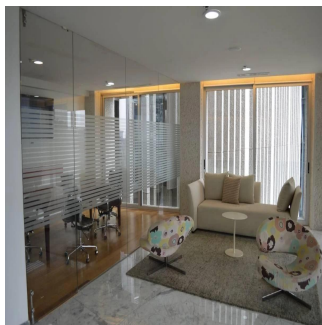

2 vannyye komnaty

2 etazhi

2 qm Ploshchad' 2 mesta dlya zemel'nogo uchastka mashin

Ibarra Valdez
Ibarra Valdez Real Estate
Ciudad de México, Mexico - Mestnoye Vremya

+52 55-88527336

Departamento moderno en venta en Santa fe, frente al nuevo «Parque la Mexicana» 2 Recámaras 2.5 Baños Sala Cocina Integral Cuarto de servicio Amenidades: SALÓN MULTIUSOS Excelente espacio para tus eventos, equipado con mesas de billar, futbolito, salas lounge, ideales para que pases increíbles momentos sin grandes traslados. ALBERCA SEMI-OLÍMPICA Disfruta y relájate en el azul de la alberca situado en el 1er. nivel de la torre. Espacio ideal para mantenerte fresco, hacer un poco de ejercicio y recrearte con tu familia o visitantes. BUSINESS CENTER Para exitosas reuniones de negocios, equipado con proyectores, sonido y mobiliario de alta calidad. Ideal para empresarios y eventos corporativos. SALÓN DE YOGA, SPA, SAUNA Y VAPOR Consiéttete y cuida de tí manteniéndote sano y activo, pero también relajado y con la mejor vibra para seguir tu día a día. HOME TEATHER Disfruta tus tardes en una sala de cine, con instalaciones de lujo, segura y equipo de alta tecnología. Un área común que te brindará entretenimiento sin salir de casa. FITNESS CENTER Inspirarte a llevar una vida activa y saludable, en un espacio para tu entrenamiento diario que cuenta con áreas para cardio, resistencia, peso libre, yoga y pilates. Está localizada a dos minutos de Plaza Santa Fe, frente al Corporativo Chrysler y Banorte y se encuentra rodeada de tiendas, boutiques, restaurantes, cafés, universidades y colegios; entorno que se amplifica por su cercanía con el nuevo parque La Mexicana, proyecto ecológico de 28 hectáreas que le brinda espectaculares vistas a su innovador diseño.