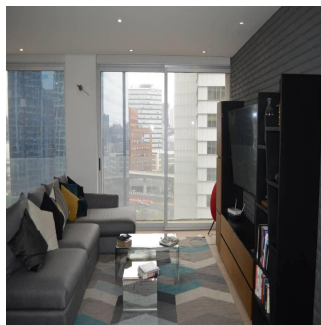

2 vannyye komnaty

2 etazhi

2 qm Ploshchad' 2 mesta dlya zemel'nogo uchastka mashin

Ibarra Valdez
Ibarra Valdez Real Estate
Ciudad de México, Mexico - Mestnoye Vremya

+52 55-88527336

Departamento moderno en venta en Santa fe, frente al nuevo «Parque la Mexicana» 2 Recámaras 2.5 Baños Sala Cocina Integral Cuarto de servicio Amenidades: SALÓN MULTIUSOS Excelente espacio para tus eventos, equipado con mesas de billar, futbolito, salas lounge, ideales para que pases increíbles momentos sin grandes traslados. ALBERCA SEMI-OLÍMPICA Disfruta y relájate en el azul de la alberca situado en el 1er. nivel de la torre. Espacio ideal para mantenerte fresco, hacer un poco de ejercicio y recrearte con tu familia o visitantes. BUSINESS CENTER Para exitosas reuniones de negocios, equipado con proyectores, sonido y mobiliario de alta calidad. Ideal para empresarios y eventos corporativos. SALÓN DE YOGA, SPA, SAUNA Y VAPOR Consiéttete y cuida de tí manteniéndote sano y activo, pero también relajado y con la mejor vibra para seguir tu día a día. HOME TEATHER Disfruta tus tardes en una sala de cine, con instalaciones de lujo, segura y equipo de alta tecnología. Un área común que te brindará entretenimiento sin salir de casa. FITNESS CENTER Inspirarte a llevar una vida activa y saludable, en un espacio para tu entrenamiento diario que cuenta con áreas para cardio, resistencia, peso libre, yoga y pilates. Está localizada a dos minutos de Plaza Santa Fe, frente al Corporativo Chrysler y Banorte y se encuentra rodeada de tiendas, boutiques, restaurantes, cafés, universidades y colegios; entorno que se amplifica por su cercanía con el nuevo parque La Mexicana, proyecto ecológico de 28 hectáreas que le brinda espectaculares vistas a su innovador diseño.