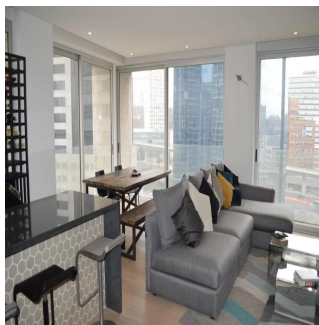

2 vannyye komnaty

2 etazhi

2 qm Ploshchad' 2 mesta dlya zemel'nogo uchastka mashin

Ibarra Valdez
Ibarra Valdez Real Estate
Ciudad de México, Mexico - Mestnoye Vremya

+52 55-88527336

Departamento moderno en venta en Santa fe, frente al nuevo «Parque la Mexicana» 2 Recámaras 2.5 Baños Sala Cocina Integral Cuarto de servicio Amenidades: SALÓN MULTIUSOS Excelente espacio para tus eventos, equipado con mesas de billar, futbolito, salas lounge, ideales para que pases increíbles momentos sin grandes traslados. ALBERCA SEMI-OLÍMPICA Disfruta y relájate en el azul de la alberca situado en el 1er. nivel de la torre. Espacio ideal para mantenerte fresco, hacer un poco de ejercicio y recrearte con tu familia o visitantes. BUSINESS CENTER Para exitosas reuniones de negocios, equipado con proyectores, sonido y mobiliario de alta calidad. Ideal para empresarios y eventos corporativos. SALÓN DE YOGA, SPA, SAUNA Y VAPOR Consiéttete y cuida de tí manteniéndote sano y activo, pero también relajado y con la mejor vibra para seguir tu día a día. HOME TEATHER Disfruta tus tardes en una sala de cine, con instalaciones de lujo, segura y equipo de alta tecnología. Un área común que te brindará entretenimiento sin salir de casa. FITNESS CENTER Inspirarte a llevar una vida activa y saludable, en un espacio para tu entrenamiento diario que cuenta con áreas para cardio, resistencia, peso libre, yoga y pilates. Está localizada a dos minutos de Plaza Santa Fe, frente al Corporativo Chrysler y Banorte y se encuentra rodeada de tiendas, boutiques, restaurantes, cafés, universidades y colegios; entorno que se amplifica por su cercanía con el nuevo parque La Mexicana, proyecto ecológico de 28 hectáreas que le brinda espectaculares vistas a su innovador diseño.