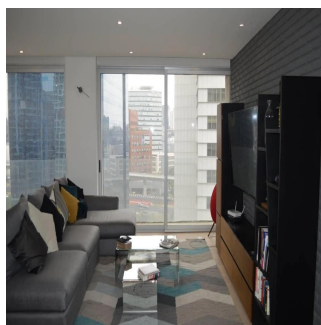

🚿 2 vannyye komnaty

🏢 2 etazhi

📏 2 qm Ploshchad' 📄 2 mesta dlya zemel'nogo uchastka mashin

Ibarra Valdez
Ibarra Valdez Real Estate
Ciudad de México, Mexico - Mestnoye Vremya

☎ **+52 55-88527336**

Departamento moderno en venta en Santa fe, frente al nuevo «Parque la Mexicana» 2 Recámaras 2.5 Baños Sala Cocina Integral Cuarto de servicio Amenidades: SALÓN MULTIUSOS Excelente espacio para tus eventos, equipado con mesas de billar, futbolito, salas lounge, ideales para que pases increíbles momentos sin grandes traslados. ALBERCA SEMI-OLÍMPICA Disfruta y relájate en el azul de la alberca situado en el 1er. nivel de la torre. Espacio ideal para mantenerte fresco, hacer un poco de ejercicio y recrearte con tu familia o visitantes. BUSINESS CENTER Para exitosas reuniones de negocios, equipado con proyectores, sonido y mobiliario de alta calidad. Ideal para empresarios y eventos corporativos. SALÓN DE YOGA, SPA, SAUNA Y VAPOR Consiéttete y cuida de tí manteniéndote sano y activo, pero también relajado y con la mejor vibra para seguir tu día a día. HOME TEATHER Disfruta tus tardes en una sala de cine, con instalaciones de lujo, segura y equipo de alta tecnología. Un área común que te brindará entretenimiento sin salir de casa. FITNESS CENTER Inspirarte a llevar una vida activa y saludable, en un espacio para tu entrenamiento diario que cuenta con áreas para cardio, resistencia, peso libre, yoga y pilates. Está localizada a dos minutos de Plaza Santa Fe, frente al Corporativo Chrysler y Banorte y se encuentra rodeada de tiendas, boutiques, restaurantes, cafés, universidades y colegios; entorno que se amplifica por su cercanía con el nuevo parque La Mexicana, proyecto ecológico de 28 hectáreas que le brinda espectaculares vistas a su innovador diseño.