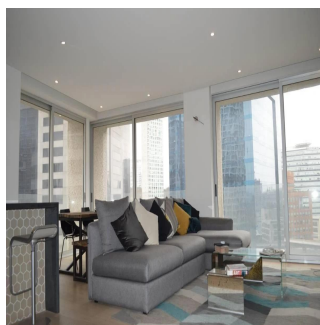

Pentkhaus

Departamento Moderno Y De Exclusivo En Excelente Ubicaci?n Peninsula

Spain, Community of Madrid, Madrid, Av Sta Fe, , 01219,

PRODAZHNAYA TSENA

USD 452800.00

🏠 qm

🛏 4 komnaty

🚗 2 spal'ni

🚿 2 vannyye komnaty

🏢 2 etazhi

📏 2 qm Ploshchad' 📄 2 mesta dlya zemel'nogo uchastka mashin

Ibarra Valdez
Ibarra Valdez Real Estate
Ciudad de México, Mexico - Mestnoye Vremya

☎ **+52 55-88527336**

Departamento moderno en venta en Santa fe, frente al nuevo «Parque la Mexicana» 2 Recámaras 2.5 Baños Sala Cocina Integral Cuarto de servicio Amenidades: SALÓN MULTIUSOS Excelente espacio para tus eventos, equipado con mesas de billar, futbolito, salas lounge, ideales para que pases increíbles momentos sin grandes traslados. ALBERCA SEMI-OLÍMPICA Disfruta y relájate en el azul de la alberca situado en el 1er. nivel de la torre. Espacio ideal para mantenerte fresco, hacer un poco de ejercicio y recrearte con tu familia o visitantes. BUSINESS CENTER Para exitosas reuniones de negocios, equipado con proyectores, sonido y mobiliario de alta calidad. Ideal para empresarios y eventos corporativos. SALÓN DE YOGA, SPA, SAUNA Y VAPOR Consiéttete y cuida de tí manteniéndote sano y activo, pero también relajado y con la mejor vibra para seguir tu día a día. HOME TEATHER Disfruta tus tardes en una sala de cine, con instalaciones de lujo, segura y equipo de alta tecnología. Un área común que te brindará entretenimiento sin salir de casa. FITNESS CENTER Inspirarte a llevar una vida activa y saludable, en un espacio para tu entrenamiento diario que cuenta con áreas para cardio, resistencia, peso libre, yoga y pilates. Está localizada a dos minutos de Plaza Santa Fe, frente al Corporativo Chrysler y Banorte y se encuentra rodeada de tiendas, boutiques, restaurantes, cafés, universidades y colegios; entorno que se amplifica por su cercanía con el nuevo parque La Mexicana, proyecto ecológico de 28 hectáreas que le brinda espectaculares vistas a su innovador diseño.