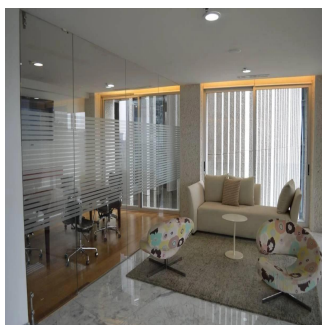

🚿 2 vannyye komnaty

🏢 2 etazhi

📏 2 qm Ploshchad' 📄 2 mesta dlya zemel'nogo uchastka mashin

Ibarra Valdez
Ibarra Valdez Real Estate
Ciudad de México, Mexico - Mestnoye Vremya

☎ **+52 55-88527336**

Departamento moderno en venta en Santa fe, frente al nuevo «Parque la Mexicana» 2 Recámaras 2.5 Baños Sala Cocina Integral Cuarto de servicio Amenidades: SALÓN MULTIUSOS Excelente espacio para tus eventos, equipado con mesas de billar, futbolito, salas lounge, ideales para que pases increíbles momentos sin grandes traslados. ALBERCA SEMI-OLÍMPICA Disfruta y relájate en el azul de la alberca situado en el 1er. nivel de la torre. Espacio ideal para mantenerte fresco, hacer un poco de ejercicio y recrearte con tu familia o visitantes. BUSINESS CENTER Para exitosas reuniones de negocios, equipado con proyectores, sonido y mobiliario de alta calidad. Ideal para empresarios y eventos corporativos. SALÓN DE YOGA, SPA, SAUNA Y VAPOR Consiéttete y cuida de tí manteniéndote sano y activo, pero también relajado y con la mejor vibra para seguir tu día a día. HOME TEATHER Disfruta tus tardes en una sala de cine, con instalaciones de lujo, segura y equipo de alta tecnología. Un área común que te brindará entretenimiento sin salir de casa. FITNESS CENTER Inspirarte a llevar una vida activa y saludable, en un espacio para tu entrenamiento diario que cuenta con áreas para cardio, resistencia, peso libre, yoga y pilates. Está localizada a dos minutos de Plaza Santa Fe, frente al Corporativo Chrysler y Banorte y se encuentra rodeada de tiendas, boutiques, restaurantes, cafés, universidades y colegios; entorno que se amplifica por su cercanía con el nuevo parque La Mexicana, proyecto ecológico de 28 hectáreas que le brinda espectaculares vistas a su innovador diseño.