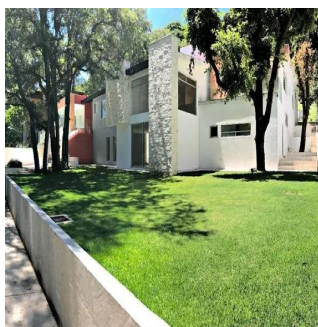

Pentkhaus

Exclusiva Residencia En Club De Golf Valle Escondido

Singapore, Singapore, Singapore, , , ,

PRODAZHNAYA TSENA

\$ 1255100.00

 700 qm

 8 komnaty

 4 spal'ni

ESPECTACULAR MANSIÓN A ESTRENAR EN CLUB DE GOLF VALLE ESCONDIDO. UNO DE LOS FRACCIONAMIENTOS MAS EXCLUSIVOS Y SEGUROS DE ZONA ESMERALDA. AREAS PRINCIPALES EN UN SOLO NIVEL. 1128 METROS DE TERRENO Y 700 METROS CONSTRUIDOS. ESPACIOS ILUMINADOS Y BIEN DISTRIBUIDOS. ACABADOS DE LUJO. 4 RECAMARAS CON VESTIDOR Y BAÑO. AMPLIA COCINA COMPLETAMENTE EQUIPADA. RODEADA DE DIVINOS JARDINES. GRAN SEGURIDAD 24 HRS. INMEJORABLE UBICACIÓN A MINUTOS DE CENTROS COMERCIALES, ESCUELAS, RESTAURANTES