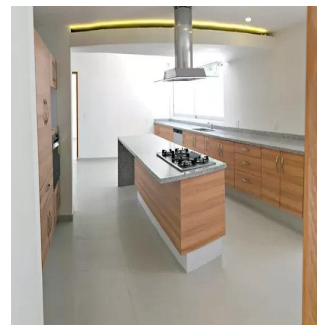

ESPECTACULAR MANSIÓN A ESTRENAR EN CLUB DE GOLF VALLE ESCONDIDO. UNO DE LOS FRACCIONAMIENTOS MAS EXCLUSIVOS Y SEGUROS DE ZONA ESMERALDA. AREAS PRINCIPALES EN UN SOLO NIVEL. 1128 METROS DE TERRENO Y 700 METROS CONSTRUIDOS. ESPACIOS ILUMINADOS Y BIEN DISTRIBUIDOS. ACABADOS DE LUJO. 4 RECAMARAS CON VESTIDOR Y BAÑO. AMPLIA COCINA COMPLETAMENTE EQUIPADA. RODEADA DE DIVINOS JARDINES. GRAN SEGURIDAD 24 HRS. INMEJORABLE UBICACIÓN A MINUTOS DE CENTROS COMERCIALES, ESCUELAS, RESTAURANTES