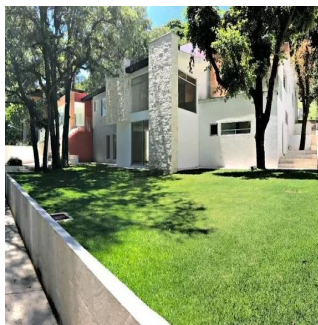

Pentkhaus

Exclusiva Residencia En Club De Golf Valle Escondido

Singapore, Singapore, Singapore, , , ,

PRODAZHNAYA TSENA

\$ 1255100.00

 700 qm

 8 komnaty

 4 spal'ni

ESPECTACULAR MANSIÓN A ESTRENAR EN CLUB DE GOLF VALLE ESCONDIDO. UNO DE LOS FRACCIONAMIENTOS MAS EXCLUSIVOS Y SEGUROS DE ZONA ESMERALDA. AREAS PRINCIPALES EN UN SOLO NIVEL. 1128 METROS DE TERRENO Y 700 METROS CONSTRUIDOS. ESPACIOS ILUMINADOS Y BIEN DISTRIBUIDOS. ACABADOS DE LUJO. 4 RECAMARAS CON VESTIDOR Y BAÑO. AMPLIA COCINA COMPLETAMENTE EQUIPADA. RODEADA DE DIVINOS JARDINES. GRAN SEGURIDAD 24 HRS. INMEJORABLE UBICACIÓN A MINUTOS DE CENTROS COMERCIALES, ESCUELAS, RESTAURANTES