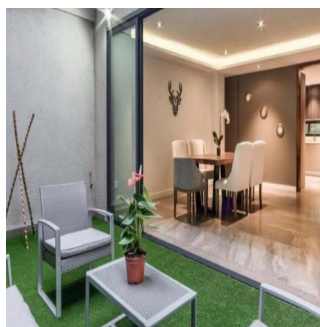

Dostupna S: 21.08.2019

Pol: 4

Etazhi: 4

God Postroyki: 2017 Avtomobil'nyye Prostranstva: 4

God Postroyki: 2017

Tip: Ofis