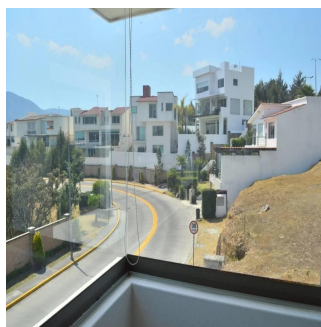

Dostupna S: 21.08.2019

Pol: 4

Etazhi: 4

God Postroyki: 2017 Avtomobil'nyye Prostranstva: 4

God Postroyki: 2017

Tip: Ofis