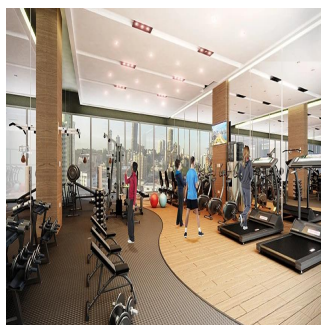

2 vannyye komnaty

2 etazhi

2 qm Ploshchad' 2 mesta dlya zemel'nogo uchastka mashin

Iv?n Carlucci Sucre

Inversiones Natasha

Panamá, Panama - Mestnoye Vremya

+507 300 1111

Dostupna S: 20.08.2019