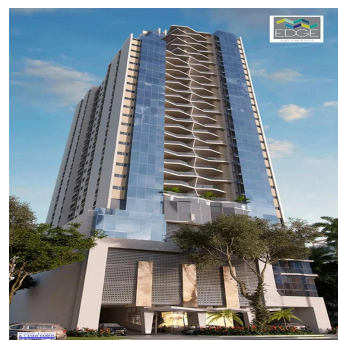

Pentkhaus

Apartments For Sale In The Edge Building

'''

PRODAZHNAYA TSENA

USD 637500.00

🏠 273 qm

🏠 4 komnaty

🚗 2 spal'ni

🚿 2 vannyye komnaty

🏠 2 etazhi

📐 2 qm Ploshchad' 📐 2 mesta dlya zemel'nogo uchastka mashin

Iv?n Carlucci Sucre

Inversiones Natasha

Panamá, Panama - Mestnoye Vremya

☎ +507 300 1111

Presale