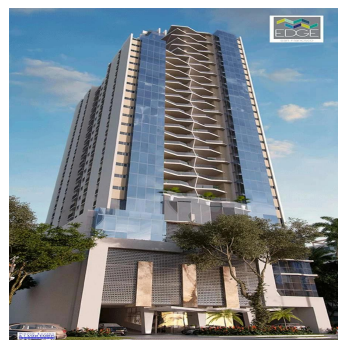

Pentkhaus

Apartments For Sale In The Edge Building

'''

PRODAZHNAYA TSENA

\$ 637500.00

🏠 273 qm

🏠 4 komnaty

🚗 2 spal'ni

🚿 2 vannyye komnaty

🏠 2 etazhi

📐 2 qm Ploshchad' 📐 2 mesta dlya zemel'nogo uchastka mashin

Iv?n Carlucci Sucre

Inversiones Natasha

Panamá, Panama - Mestnoye Vremya

☎ +507 300 1111

Presale