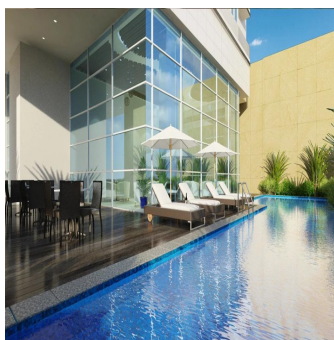

🚿 4 vannyye komnaty

🏢 4 etazhi

📐 4 qm Ploshchad' 📍 4 mesta dlya zemel'nogo uchastka mashin

Iv?n Carlucci Sucre

Inversiones Natasha

Panamá, Panama - Mestnoye Vremya

+507 300 1111

Dostupna S: 20.08.2019