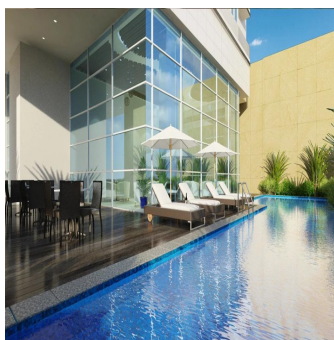

 4 etazhi

 4 qm Ploshchad'  4 mesta dlya zemel'nogo uchastka mashin

**Iv?n Carlucci Sucre**

Inversiones Natasha

Panamá, Panama - Mestnoye Vremya

+507 300 1111

Dostupna S: 20.08.2019

Pol: 4