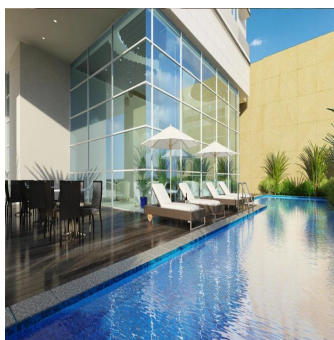

 4 vannyye komnaty

 4 etazhi

 4 qm Ploshchad'  4 mesta dlya zemel'nogo uchastka mashin

Iv?n Carlucci Sucre

Inversiones Natasha

Panamá, Panama - Mestnoye Vremya

+507 300 1111

Dostupna S: 20.08.2019